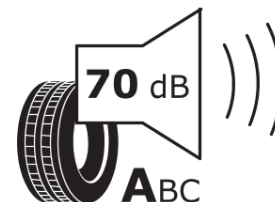

ENERG

MICHELIN

603452

255/45R20 105 W

C1