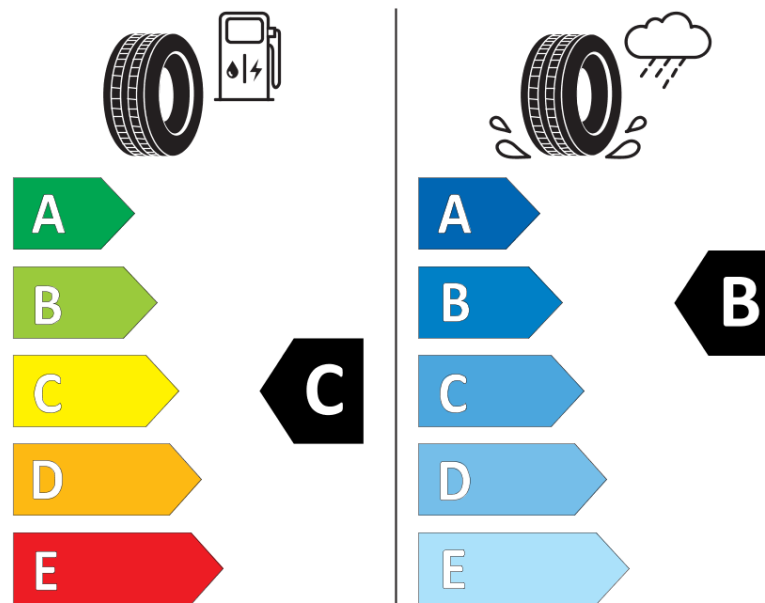

Termékismertető adatlap (EU) 2020/740 RENDELETE

Márka	MICHELIN
Termék megnevezése	CROSSCLIMATE SUV
Modell azonosítója	603452
Abronc mérete	255/45R20
Terhelési index	105
Sebességindex	W
Üzemanyag-hatékonysági minősítés	C
Nedves tapadás minősítés	B
Külső gördülési zaj minősítés	A
Külső gördülési zaj mértéke	70 dB
Hóabroncs	Igen
Jégabroncs/északi abroncs	Nem
Sorozatgyártás kezdete	26/16
Sorozatgyártás vége	
Terhelhetőség változat	XL
Kiegészítő adatok	255/45 R20 105W XL TL CROSSCLIMATE SUV MI

ENERG

MICHELIN

603452

255/45R20 105 W

C1