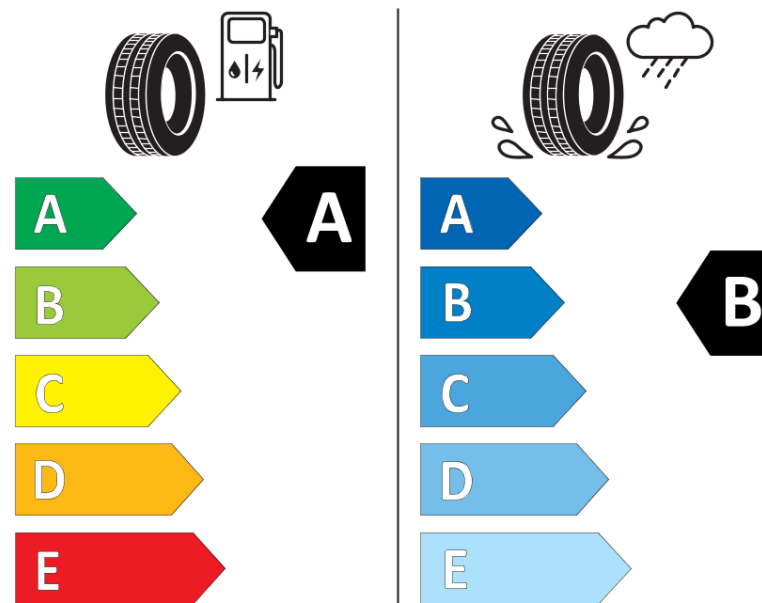

Termékismertető adatlap (EU) 2020/740 RENDELETE

Márka	MICHELIN
Termék megnevezése	E PRIMACY
Modell azonosítója	605161
Abroncs mérete	215/50R17
Terhelési index	95
Sebességindex	W
Üzemanyag-hatékonysági minősítés	A
Nedves tapadás minősítés	B
Külső gördülési zaj minősítés	B
Külső gördülési zaj mértéke	71 dB
Hóabroncs	Nem
Jégabroncs/északi abroncs	Nem
Sorozatgyártás kezdete	35/20
Sorozatgyártás vége	
Terhelhetőség változat	XL
Kiegészítő adatok	215/50 R17 95W XL TL E PRIMACY MI

ENERG

MICHELIN

605161

215/50R17 95 W XL

C1

2020/740