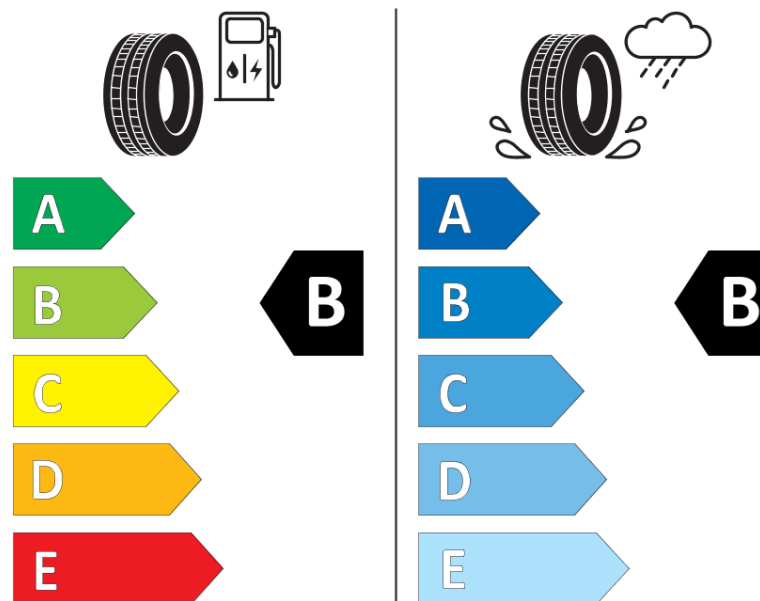

## Termékismertető adatlap (EU) 2020/740 RENDELETE

|                                  |  |
|----------------------------------|--|
| Márka                            | <b>MICHELIN</b>                                |
| Termék megnevezése               | <b>CROSSCLIMATE 3</b>                          |
| Modell azonosítója               | <b>606923</b>                                  |
| Abronc mérete                    | <b>245/45R20</b>                               |
| Terhelési index                  | <b>103</b>                                     |
| Sebességindex                    | <b>W</b>                                       |
| Üzemanyag-hatékonysági minősítés | <b>B</b>                                       |
| Nedves tapadás minősítés         | <b>B</b>                                       |
| Külső gördülési zaj minősítés    | <b>B</b>                                       |
| Külső gördülési zaj mértéke      | <b>72 dB</b>                                   |
| Hóabroncs                        | <b>Igen</b>                                    |
| Jégabroncs/északi abroncs        | <b>Nem</b>                                     |
| Sorozatgyártás kezdete           | <b>47/23</b>                                   |
| Sorozatgyártás vége              |  |
| Terhelhetőség változat           | <b>XL</b>                                      |
| Kiegészítő adatok                | <b>245/45 R20 103W XL TL CROSSCLIMATE 3 MI</b> |

# ENERG

**MICHELIN**

606923

245/45R20 103 W XL

C1

2020/740