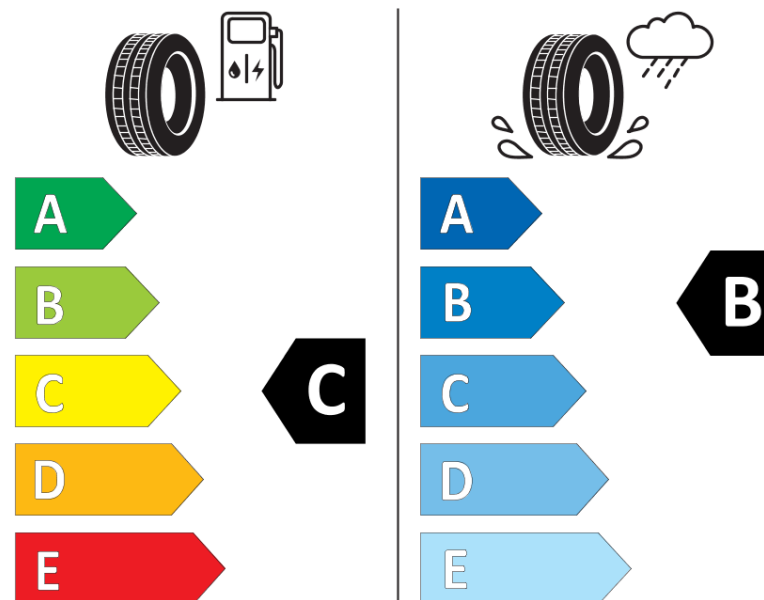

## Termékismertető adatlap (EU) 2020/740 RENDELETE

Márka	MICHELIN
Termék megnevezése	CROSSCLIMATE 2
Modell azonosítója	612592
Abronc mérete	205/55R16
Terhelési index	91
Sebességindex	H
Üzemanyag-hatékonysági minősítés	C
Nedves tapadás minősítés	B
Külső gördülési zaj minősítés	A
Külső gördülési zaj mértéke	69 dB
Hóabroncs	Igen
Jégabroncs/északi abroncs	Nem
Sorozatgyártás kezdete	23/18
Sorozatgyártás vége	
Terhelhetőség változat	SL
Kiegészítő adatok	205/55 R16 91H TL CROSSCLIMATE 2 MI

MICHELIN

612592

205/55R16 91 H

C1

2020/740