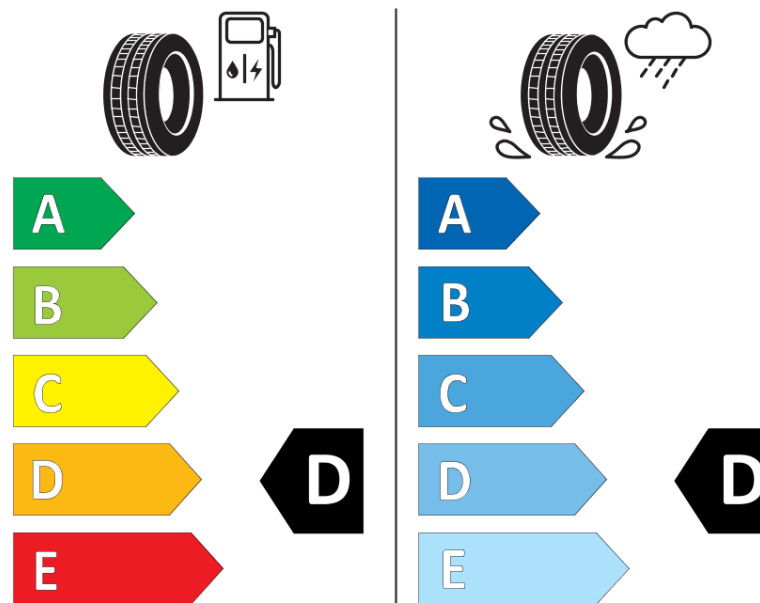

Termékismertető adatlap (EU) 2020/740 RENDELETE

Márka	MICHELIN
Termék megnevezése	PILOT SPORT CUP 2 R K1
Modell azonosítója	614505
Abroncs mérete	245/35ZR20
Terhelési index	95
Sebességindex	(Y)
Üzemanyag-hatékonysági minősítés	D
Nedves tapadás minősítés	D
Külső gördülési zaj minősítés	B
Külső gördülési zaj mértéke	70 dB
Hóabroncs	Nem
Jégabroncs/északi abroncs	Nem
Sorozatgyártás kezdete	12/18
Sorozatgyártás vége	
Terhelhetőség változat	XL
Kiegészítő adatok	245/35ZR20 (95Y) XL TL PILOT SPORT CUP 2 R K1 MI

ENERGY

MICHELIN

614505

245/35ZR20 (95Y) XL

C1