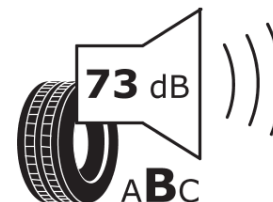

## Termékismertető adatlap (EU) 2020/740 RENDELETE

Márka	<b>MICHELIN</b>
Termék megnevezése	<b>CROSSCLIMATE 3</b>
Modell azonosítója	<b>619763</b>
Abronc mérete	<b>265/50R19</b>
Terhelési index	<b>110</b>
Sebességindex	<b>W</b>
Üzemanyag-hatékonysági minősítés	<b>B</b>
Nedves tapadás minősítés	<b>B</b>
Külső gördülési zaj minősítés	<b>B</b>
Külső gördülési zaj mértéke	<b>73 dB</b>
Hóabroncs	<b>Igen</b>
Jégabroncs/északi abroncs	<b>Nem</b>
Sorozatgyártás kezdete	<b>48/24</b>
Sorozatgyártás vége	
Terhelhetőség változat	<b>XL</b>
Kiegészítő adatok	<b>265/50 R19 110W XL TL CROSSCLIMATE 3 MI</b>

# ENERG

**MICHELIN**

619763

265/50R19 110 W XL

C1

2020/740