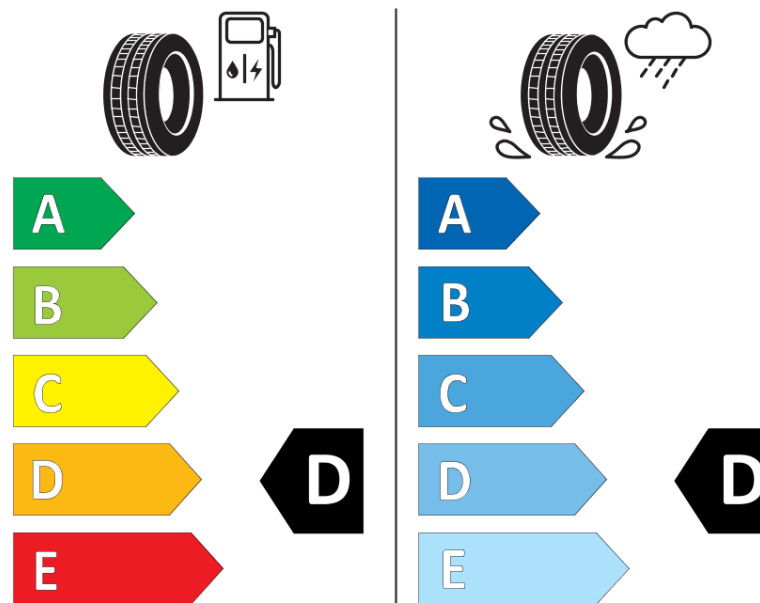

Termékismertető adatlap (EU) 2020/740 RENDELETE

Márka	MICHELIN
Termék megnevezése	PILOT SPORT CUP 2 R K1
Modell azonosítója	621118
Abronc mérete	255/35ZR20
Terhelési index	97
Sebességindex	(Y)
Üzemanyag-hatékonysági minősítés	D
Nedves tapadás minősítés	D
Külső gördülési zaj minősítés	B
Külső gördülési zaj mértéke	73 dB
Hóabroncs	Nem
Jégabroncs/északi abroncs	Nem
Sorozatgyártás kezdete	17/18
Sorozatgyártás vége	
Terhelhetőség változat	XL
Kiegészítő adatok	255/35ZR20 (97Y) XLTL PILOT SPORT CUP2 R K1MI

ENERGY

MICHELIN

621118

255/35ZR20 (97Y) XL

C1