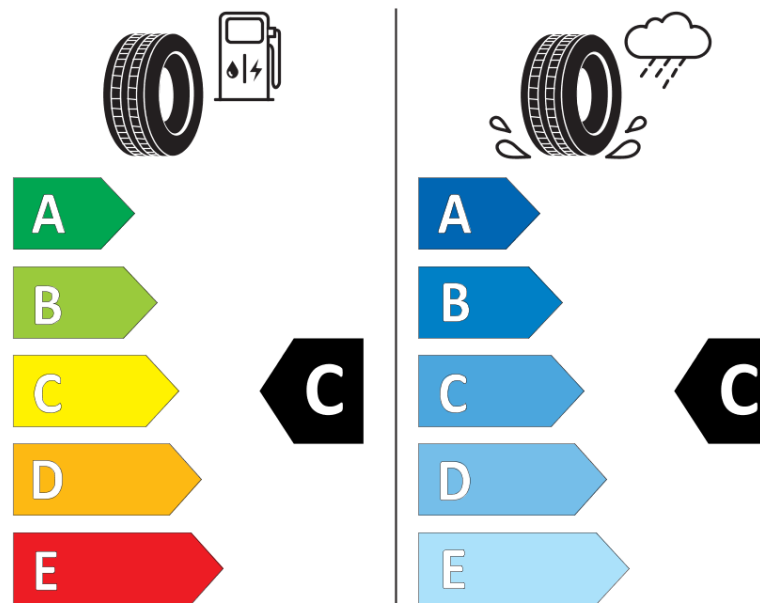

Termékismertető adatlap (EU) 2020/740 RENDELETE

Márka	MICHELIN
Termék megnevezése	LATITUDE TOUR HP MO
Modell azonosítója	622559
Abroncs mérete	235/65R17
Terhelési index	104
Sebességindex	H
Üzemanyag-hatékonysági minősítés	C
Nedves tapadás minősítés	C
Külső gördülési zaj minősítés	B
Külső gördülési zaj mértéke	71 dB
Hóabroncs	Nem
Jégabroncs/északi abroncs	Nem
Sorozatgyártás kezdete	16/04
Sorozatgyártás vége	
Terhelhetőség változat	SL
Kiegészítő adatok	235/65 R17 104H TLMO LATITUDE TOUR HP XSE MI

ENERGY

MICHELIN

622559

235/65R17 104 H

C1

2020/740