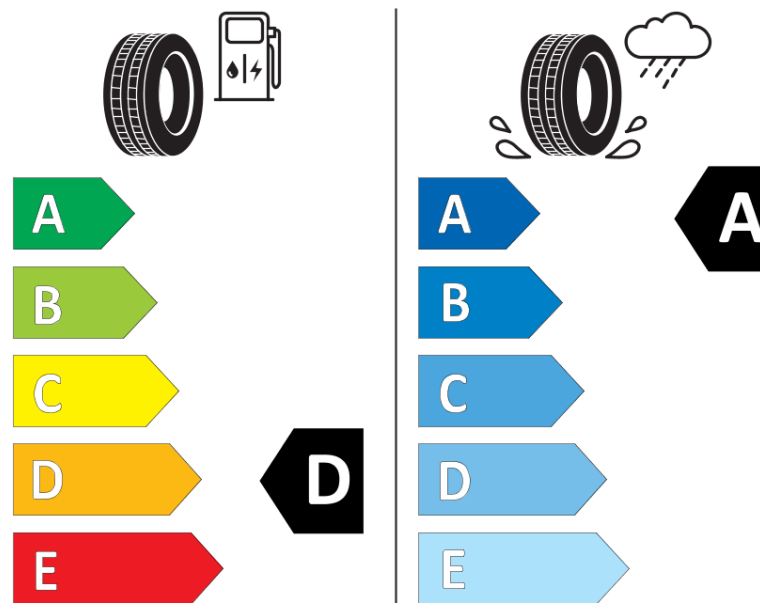

## Termékismertető adatlap (EU) 2020/740 RENDELETE

Márka	<b>MICHELIN</b>
Termék megnevezése	<b>PRIMACY 3</b>
Modell azonosítója	<b>622732</b>
Abronc mérete	<b>205/55R16</b>
Terhelési index	<b>91</b>
Sebességindex	<b>H</b>
Üzemanyag-hatékonysági minősítés	<b>D</b>
Nedves tapadás minősítés	<b>A</b>
Külső gördülési zaj minősítés	<b>B</b>
Külső gördülési zaj mértéke	<b>71 dB</b>
Hóabroncs	<b>Nem</b>
Jégabroncs/északi abroncs	<b>Nem</b>
Sorozatgyártás kezdete	<b>43/13</b>
Sorozatgyártás vége	
Terhelhetőség változat	<b>SL</b>
Kiegészítő adatok	<b>205/55 R16 91H TL PRIMACY 3 ZP GRNX MI</b>

# ENERG

**MICHELIN**

622732

205/55R16 91 H

C1

2020/740