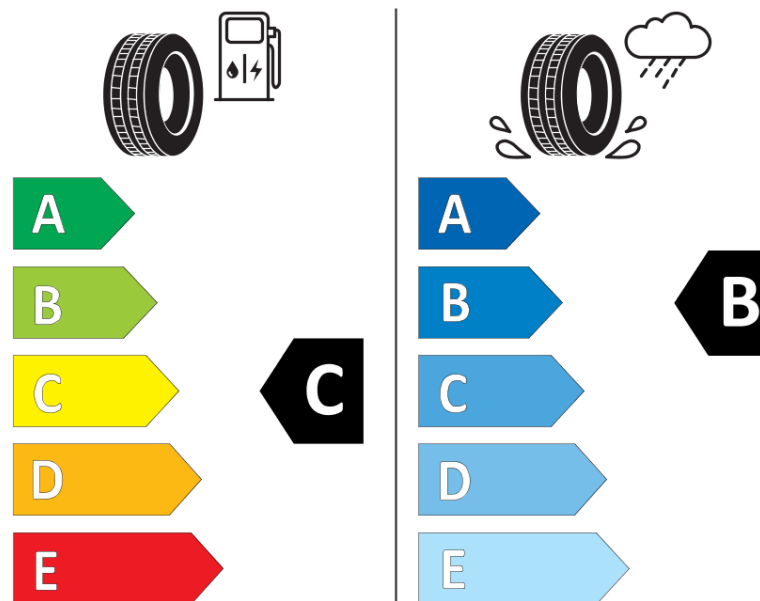

Termékismertető adatlap (EU) 2020/740 RENDELETE

Márka	MICHELIN
Termék megnevezése	CROSSCLIMATE 2
Modell azonosítója	626434
Abronc mérete	215/60R17
Terhelési index	96
Sebességindex	H
Üzemanyag-hatékonysági minősítés	C
Nedves tapadás minősítés	B
Külső gördülési zaj minősítés	B
Külső gördülési zaj mértéke	71 dB
Hóabroncs	Igen
Jégabroncs/északi abroncs	Nem
Sorozatgyártás kezdete	42/19
Sorozatgyártás vége	
Terhelhetőség változat	SL
Kiegészítő adatok	215/60 R17 96H TL CROSSCLIMATE 2 MI

ENERG

MICHELIN

626434

215/60R17 96 H

C1