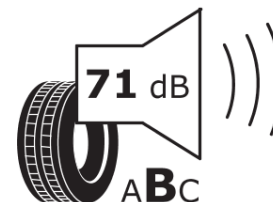

ENERG

MICHELIN

626434

215/60R17 96 H

C1