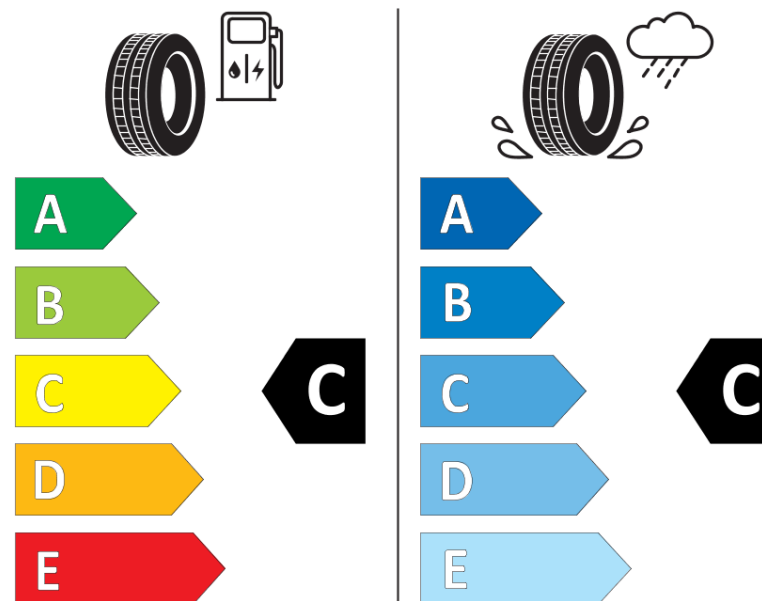

## Termékismertető adatlap (EU) 2020/740 RENDELETE

Márka	MICHELIN
Termék megnevezése	PILOT ALPIN 5 SUV NEO
Modell azonosítója	627830
Abroncs mérete	285/40R21
Terhelési index	109
Sebességindex	V
Üzemanyag-hatékonysági minősítés	C
Nedves tapadás minősítés	C
Külső gördülési zaj minősítés	B
Külső gördülési zaj mértéke	74 dB
Hóabroncs	Igen
Jégabroncs/északi abroncs	Nem
Sorozatgyártás kezdete	48/19
Sorozatgyártás vége	
Terhelhetőség változat	XL
Kiegészítő adatok	285/40 R21 109V XL TL PILOT ALPIN 5 SUV NEO MI

# ENERGY

MICHELIN

627830

285/40R21 109 V XL

C1

2020/740