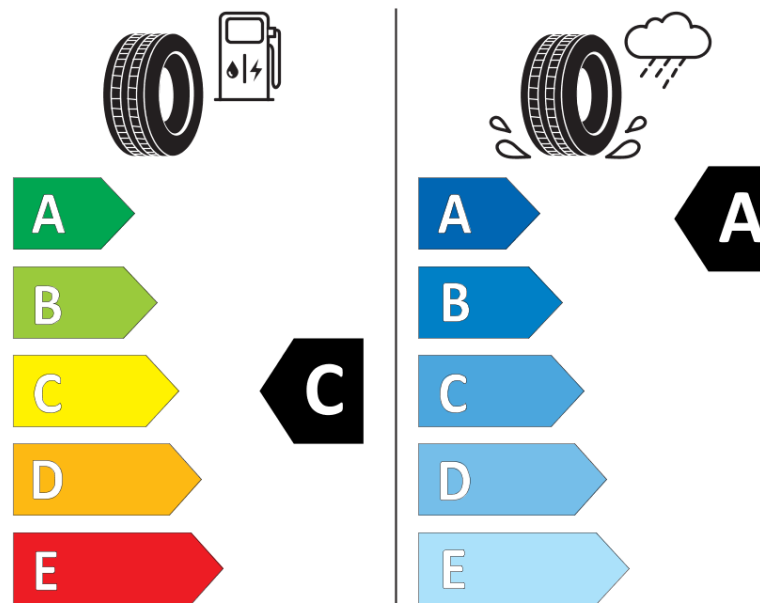

Termékismertető adatlap (EU) 2020/740 RENDELETE

Márka	MICHELIN
Termék megnevezése	CROSSCLIMATE CAMPING
Modell azonosítója	628008
Abronc mérete	225/75R16C
Terhelési index	118
Terhelési index (ikerszerelés esetén)	116

Kiegészítő terhelési index (szimpla szerelés esetén)

Kiegészítő terhelési index (ikerszerelés esetén)

Kiegészítő sebességindex

ENERG

MICHELIN

628008

225/75R16CP 118/116 R

C2