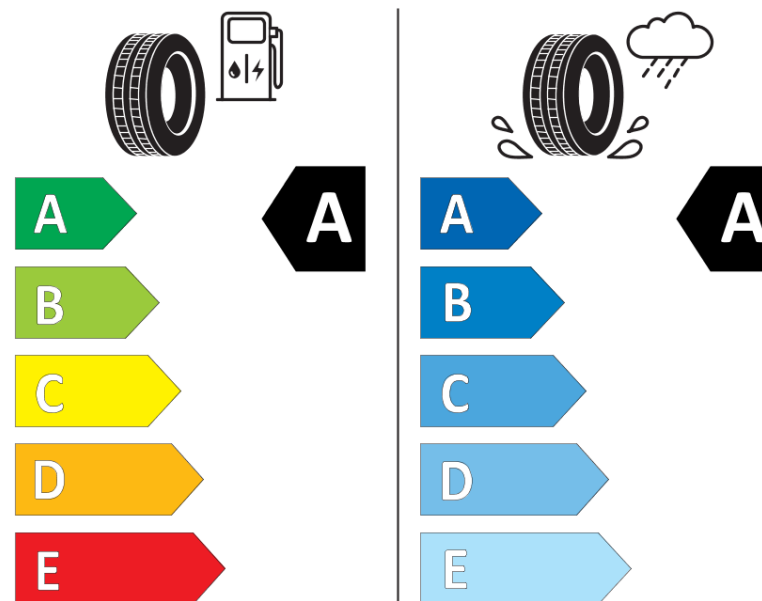

Termékismertető adatlap (EU) 2020/740 RENDELETE

Márka	MICHELIN
Termék megnevezése	PRIMACY 5 ENERGY
Modell azonosítója	628028
Abronc mérete	255/40R21
Terhelési index	102
Sebességindex	W
Üzemanyag-hatékonysági minősítés	A
Nedves tapadás minősítés	A
Külső gördülési zaj minősítés	A
Külső gördülési zaj mértéke	70 dB
Hóabroncs	Nem
Jégabroncs/északi abroncs	Nem
Sorozatgyártás kezdete	35/24
Sorozatgyártás vége	
Terhelhetőség változat	XL
Kiegészítő adatok	255/40R21 102W XL PRIMACY 5 ENERGY MI

ENERGY

MICHELIN

628028

255/40R21 102 W XL

C1