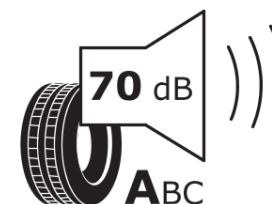

ENERGY

MICHELIN

628028

255/40R21 102 W XL

C1