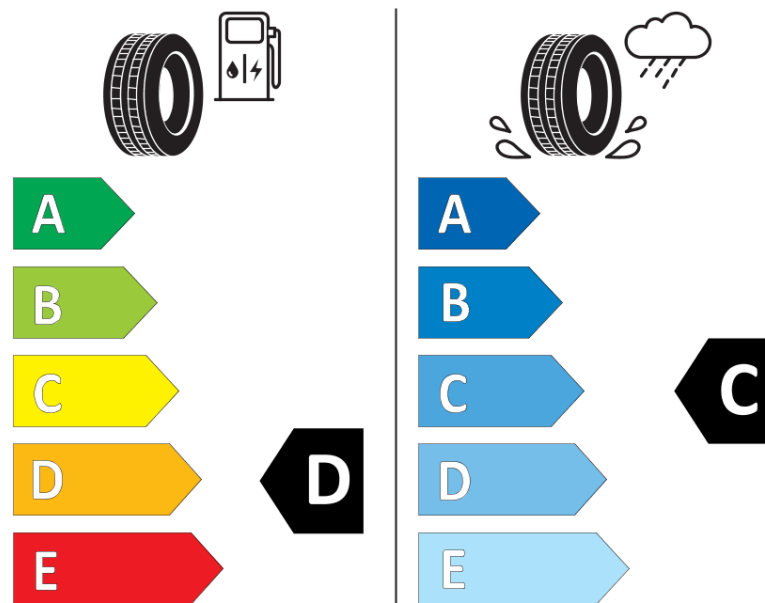

Termékismertető adatlap (EU) 2020/740 RENDELETE

Márka	MICHELIN
Termék megnevezése	LATITUDE CROSS
Modell azonosítója	630079
Abroncs mérete	235/50R18
Terhelési index	97
Sebességindex	H
Üzemanyag-hatékonysági minősítés	D
Nedves tapadás minősítés	C
Külső gördülési zaj minősítés	B
Külső gördülési zaj mértéke	71 dB
Hóabroncs	Nem
Jégabroncs/északi abroncs	Nem
Sorozatgyártás kezdete	07/10
Sorozatgyártás vége	
Terhelhetőség változat	SL
Kiegészítő adatok	235/50 R18 97H TL LATITUDE CROSS MI

ENERG

MICHELIN

630079

235/50R18 97 H

C1