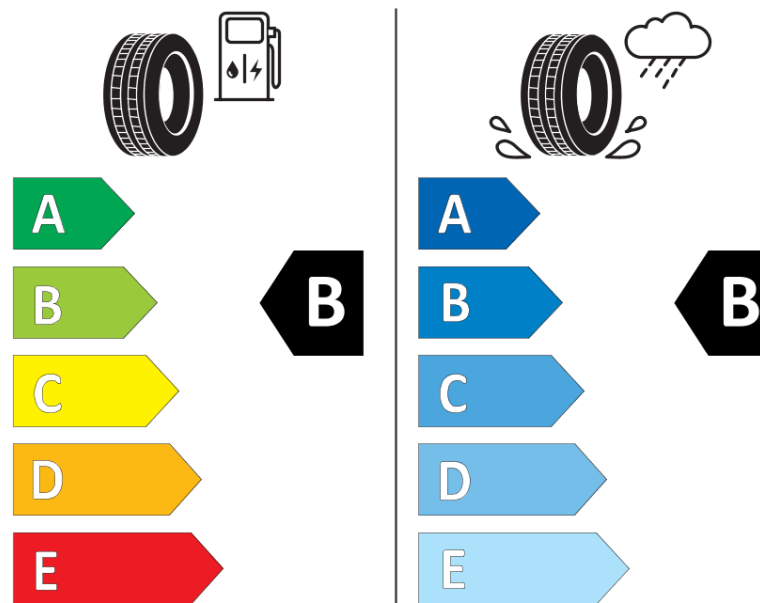

Termékismertető adatlap (EU) 2020/740 RENDELETE

Márka	MICHELIN
Termék megnevezése	CROSSCLIMATE 2
Modell azonosítója	632052
Abronc mérete	225/55R18
Terhelési index	102
Sebességindex	V
Üzemanyag-hatékonysági minősítés	B
Nedves tapadás minősítés	B
Külső gördülési zaj minősítés	B
Külső gördülési zaj mértéke	71 dB
Hóabroncs	Igen
Jégabroncs/északi abroncs	Nem
Sorozatgyártás kezdete	35/21
Sorozatgyártás vége	
Terhelhetőség változat	XL
Kiegészítő adatok	225/55 R18 102V XL TL CROSSCLIMATE 2 MI

ENERG

MICHELIN

632052

225/55R18 102 V XL

C1

2020/740