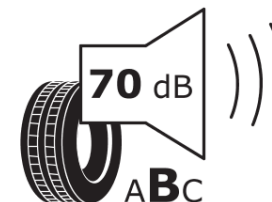

ENERG

MICHELIN

633738

225/70R15CP 112 Q

C2