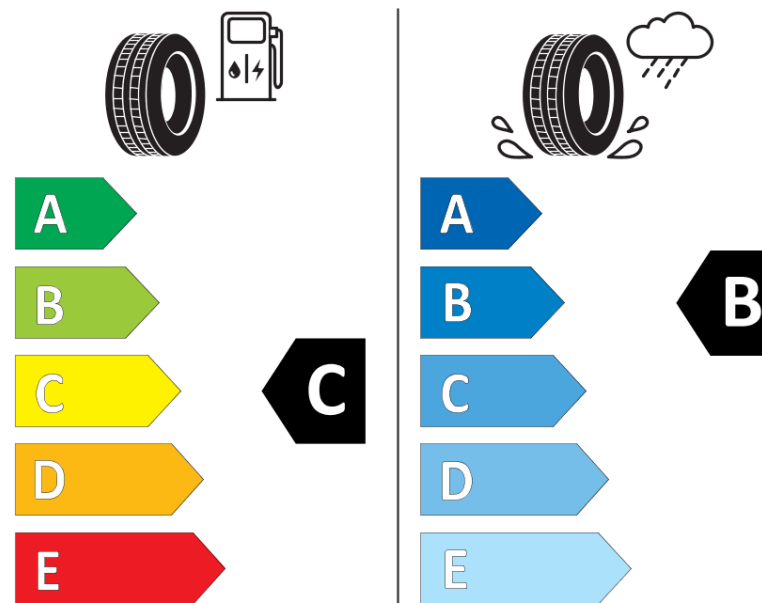

Termékismertető adatlap (EU) 2020/740 RENDELETE

Márka	MICHELIN
Termék megnevezése	AGILIS CAMPING
Modell azonosítója	633738
Abroncs mérete	225/70R15CP
Terhelési index	112

Terhelési index (ikerszerelés esetén)

Sebességindex	Q
Üzemanyag-hatékonysági minősítés	C
Nedves tapadás minősítés	B
Külső gördülési zaj minősítés	B
Külső gördülési zaj mértéke	70 dB
Hóabroncs	Nem
Sorozatgyártás kezdete	38/06

Sorozatgyártás vége

Kiegészítő adatok **225/70 R 15CP 112Q TL AGILIS CAMPING GRNX MI**

Kiegészítő terhelési index (szimpla szerelés esetén)

Kiegészítő terhelési index (ikerszerelés esetén)

Kiegészítő sebességindex

ENERG

MICHELIN

633738

225/70R15CP 112 Q

C2