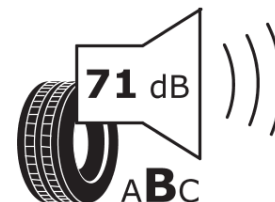

ENERG

MICHELIN

634682

225/50R19 100 V XL

C1