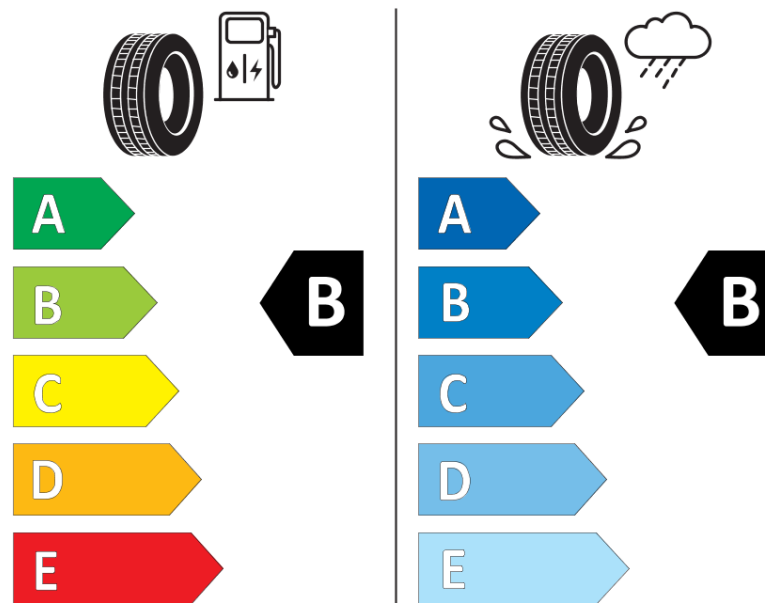

Termékismertető adatlap (EU) 2020/740 RENDELETE

Márka	MICHELIN
Termék megnevezése	CROSSCLIMATE 2
Modell azonosítója	634682
Abronc mérete	225/50R19
Terhelési index	100
Sebességindex	V
Üzemanyag-hatékonysági minősítés	B
Nedves tapadás minősítés	B
Külső gördülési zaj minősítés	B
Külső gördülési zaj mértéke	71 dB
Hóabroncs	Igen
Jégabroncs/északi abroncs	Nem
Sorozatgyártás kezdete	51/20
Sorozatgyártás vége	
Terhelhetőség változat	XL
Kiegészítő adatok	225/50 R19 100V XL TL CROSSCLIMATE 2 MI

ENERG

MICHELIN

634682

225/50R19 100 V XL

C1