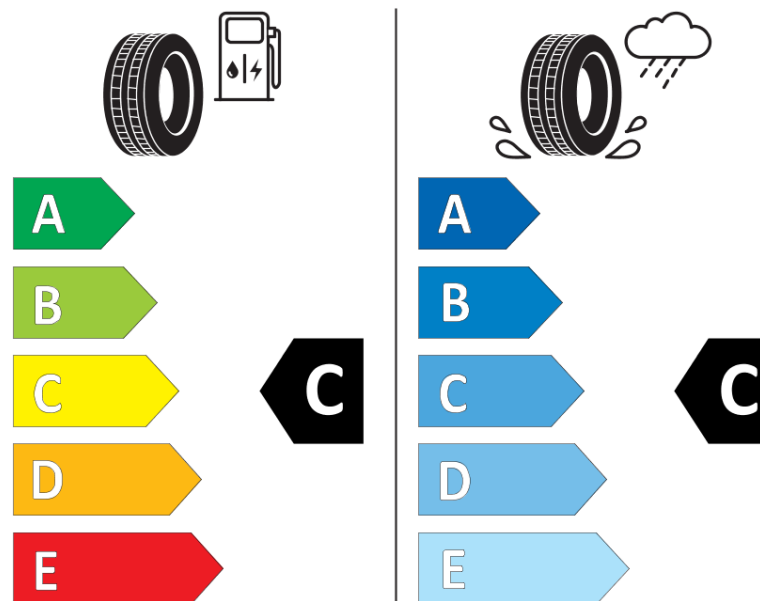

Termékismertető adatlap (EU) 2020/740 RENDELETE

Márka	MICHELIN
Termék megnevezése	LATITUDE CROSS DT
Modell azonosítója	638836
Abronc mérete	245/70R16
Terhelési index	111
Sebességindex	H
Üzemanyag-hatékonysági minősítés	C
Nedves tapadás minősítés	C
Külső gördülési zaj minősítés	B
Külső gördülési zaj mértéke	72 dB
Hóabroncs	Nem
Jégabroncs/északi abroncs	Nem
Sorozatgyártás kezdete	51/12
Sorozatgyártás vége	
Terhelhetőség változat	XL
Kiegészítő adatok	245/70 R16 111H EXTRA LOAD TL LATITUDE CROSS DT MI

ENERG

MICHELIN

638836

245/70R16 111 H

C1