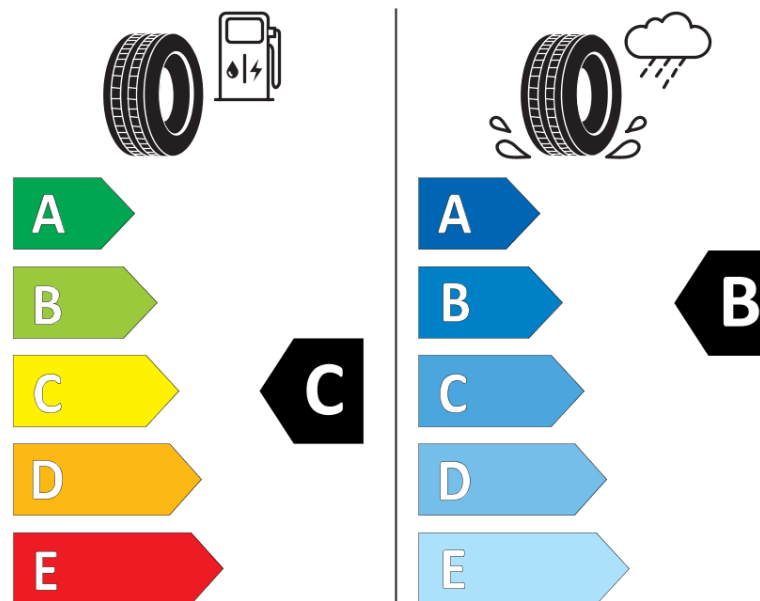

Termékismertető adatlap (EU) 2020/740 RENDELETE

Márka	MICHELIN
Termék megnevezése	CROSSCLIMATE 3
Modell azonosítója	642725
Abronc mérete	225/45R18
Terhelési index	95
Sebességindex	Y
Üzemanyag-hatékonysági minősítés	C
Nedves tapadás minősítés	B
Külső gördülési zaj minősítés	B
Külső gördülési zaj mértéke	72 dB
Hóabroncs	Igen
Jégabroncs/északi abroncs	Nem
Sorozatgyártás kezdete	47/23
Sorozatgyártás vége	
Terhelhetőség változat	XL
Kiegészítő adatok	225/45 R18 95Y XL TL CROSSCLIMATE 3 MI

ENERG

MICHELIN

642725

225/45R18 95 Y XL

C1

2020/740