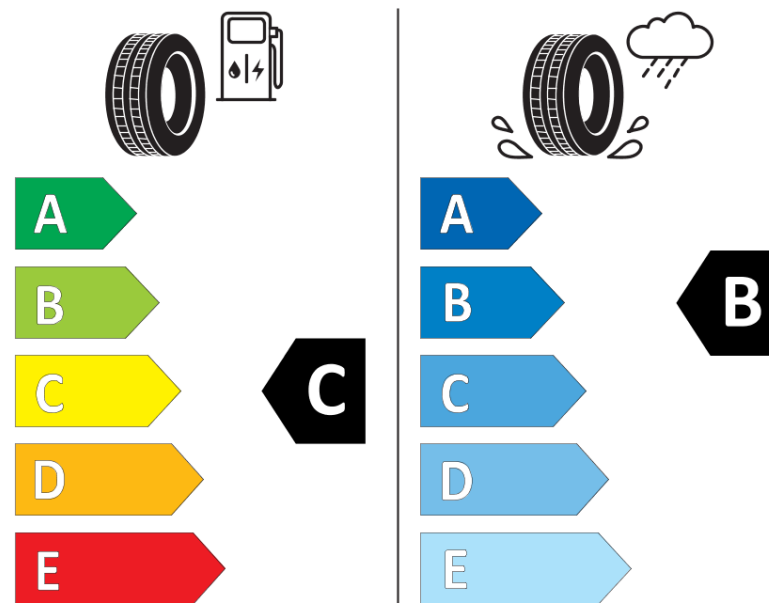

Termékismertető adatlap (EU) 2020/740 RENDELETE

| | |
|----------------------------------|---------------------------------------|
| Márka | MICHELIN |
| Termék megnevezése | CROSSCLIMATE SUV |
| Modell azonosítója | 642813 |
| Abronc mérete | 235/55R17 |
| Terhelési index | 99 |
| Sebességindex | V |
| Üzemanyag-hatékonysági minősítés | C |
| Nedves tapadás minősítés | B |
| Külső gördülési zaj minősítés | B |
| Külső gördülési zaj mértéke | 71 dB |
| Hóabroncs | Igen |
| Jégabroncs/északi abroncs | Nem |
| Sorozatgyártás kezdete | 50/18 |
| Sorozatgyártás vége | |
| Terhelhetőség változat | SL |
| Kiegészítő adatok | 235/55 R17 99V TL CROSSCLIMATE SUV MI |

MICHELIN

642813

235/55R17 99 V

C1

2020/740