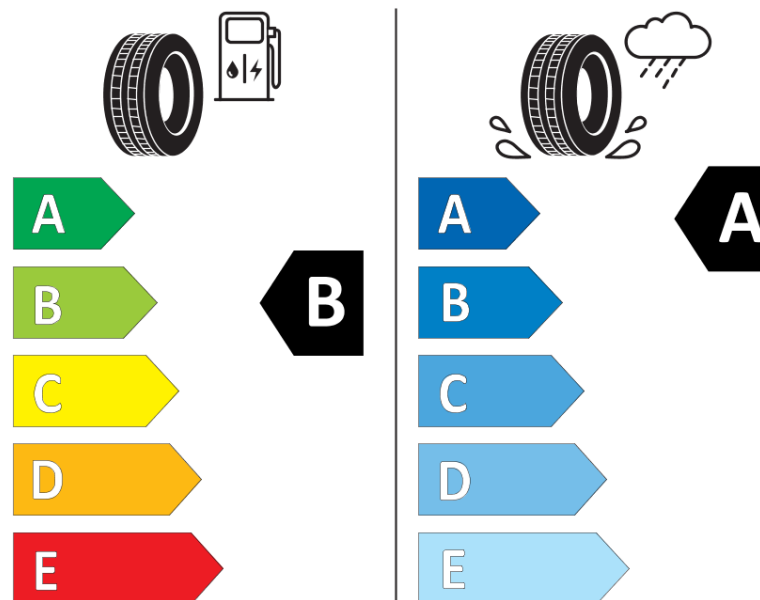

Termékismertető adatlap (EU) 2020/740 RENDELETE

Márka	MICHELIN
Termék megnevezése	CROSSCLIMATE 3 SPORT
Modell azonosítója	647891
Abronc mérete	255/40R21
Terhelési index	102
Sebességindex	Y
Üzemanyag-hatékonysági minősítés	B
Nedves tapadás minősítés	A
Külső gördülési zaj minősítés	B
Külső gördülési zaj mértéke	72 dB
Hóabroncs	Igen
Jégabroncs/északi abroncs	Nem
Sorozatgyártás kezdete	47/23
Sorozatgyártás vége	
Terhelhetőség változat	XL
Kiegészítő adatok	255/40 R21 102Y XL TL CROSSCLIMATE 3 SPORT MI

ENERG

MICHELIN

647891

255/40R21 102 Y XL

C1