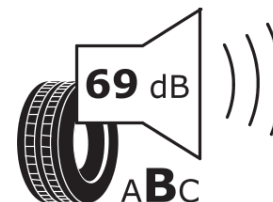

ENERG

MICHELIN

649276

185/65R15 88 T

C1