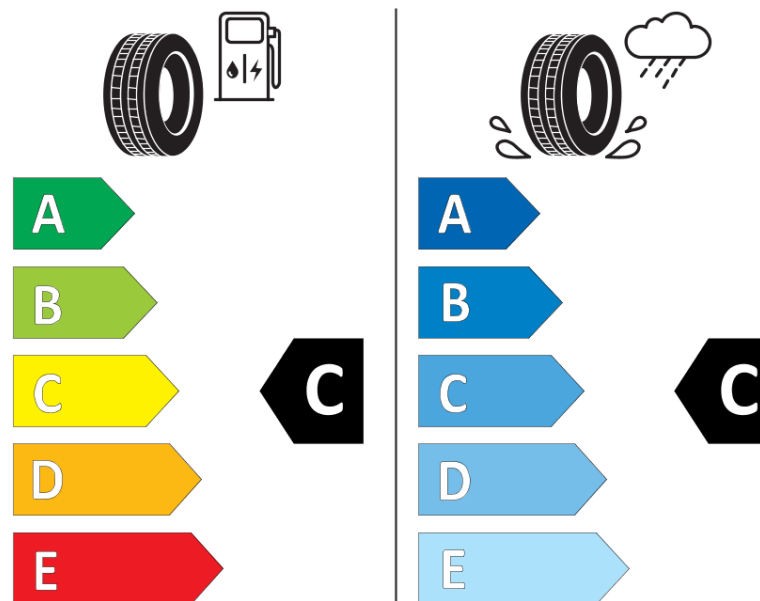

Termékismertető adatlap (EU) 2020/740 RENDELETE

Márka	MICHELIN
Termék megnevezése	PILOT SPORT CUP 2 CNT
Modell azonosítója	652285
Abronc mérete	255/40ZR20
Terhelési index	101
Sebességindex	(Y)
Üzemanyag-hatékonysági minősítés	C
Nedves tapadás minősítés	C
Külső gördülési zaj minősítés	B
Külső gördülési zaj mértéke	73 dB
Hóabroncs	Nem
Jégabroncs/északi abroncs	Nem
Sorozatgyártás kezdete	04/19
Sorozatgyártás vége	
Terhelhetőség változat	XL
Kiegészítő adatok	255/40 ZR20 (101Y) XL PILOT SPORT CUP 2 CONNECT MI

ENERG

MICHELIN

652285

255/40ZR20 (101Y) XL

C1