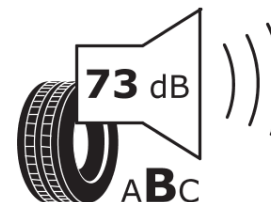

ENERG

MICHELIN

656747

215/65R16C 106/104 T

C2