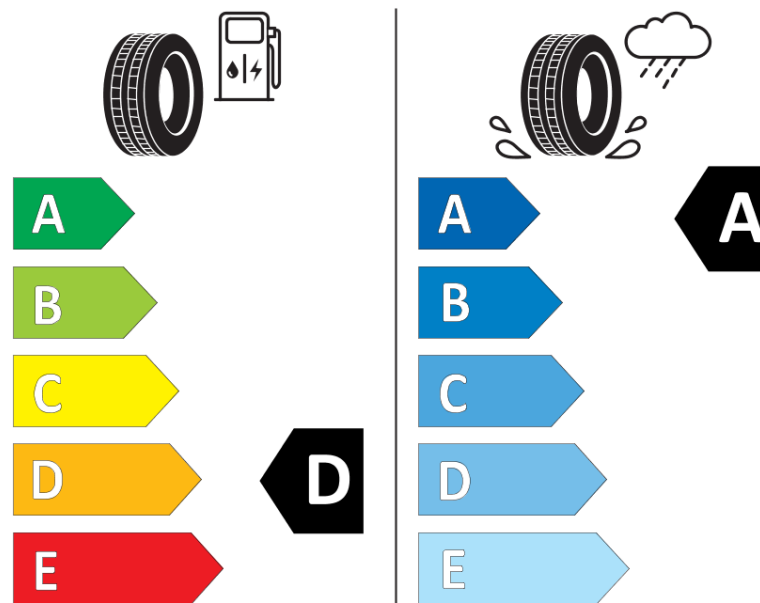

## Termékismertető adatlap (EU) 2020/740 RENDELETE

Márka	<b>MICHELIN</b>
Termék megnevezése	<b>AGILIS CROSSCLIMATE</b>
Modell azonosítója	<b>656747</b>
Abroncs mérete	<b>215/65R16C</b>
Terhelési index	<b>106</b>
Terhelési index (ikerszerelés esetén)	<b>104</b>
Sebességindex	<b>T</b>
Üzemanyag-hatékonysági minősítés	<b>D</b>
Nedves tapadás minősítés	<b>A</b>
Külső gördülési zaj minősítés	<b>B</b>
Külső gördülési zaj mértéke	<b>73 dB</b>
Hóabroncs	<b>Igen</b>
Sorozatgyártás kezdete	<b>40/15</b>
Sorozatgyártás vége	
Kiegészítő adatok	<b>215/65 R16C 106/104T AGILIS CROSSCLIMATE MI</b>
Kiegészítő terhelési index (szimpla szerelés esetén)	
Kiegészítő terhelési index (ikerszerelés esetén)	
Kiegészítő sebességindex	

# ENERG

**MICHELIN**

656747

215/65R16C 106/104 T

C2

2020/740