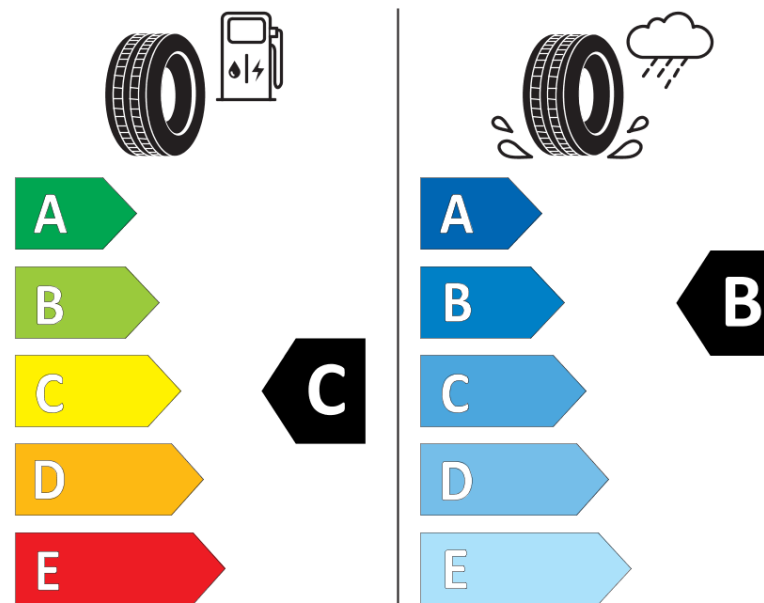

Termékismertető adatlap (EU) 2020/740 RENDELETE

Márka	MICHELIN
Termék megnevezése	CROSSCLIMATE 2
Modell azonosítója	657433
Abronc mérete	245/45R17
Terhelési index	99
Sebességindex	Y
Üzemanyag-hatékonysági minősítés	C
Nedves tapadás minősítés	B
Külső gördülési zaj minősítés	B
Külső gördülési zaj mértéke	71 dB
Hóabroncs	Igen
Jégabroncs/északi abroncs	Nem
Sorozatgyártás kezdete	42/19
Sorozatgyártás vége	
Terhelhetőség változat	XL
Kiegészítő adatok	245/45 R17 99Y XL TL CROSSCLIMATE 2 MI

MICHELIN

657433

245/45R17 99 Y XL

C1

2020/740