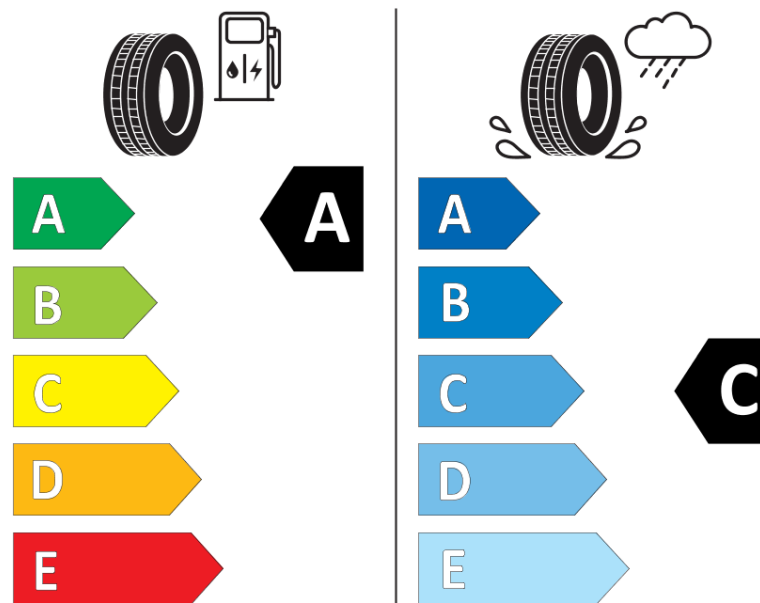

## Termékismertető adatlap (EU) 2020/740 RENDELETE

Márka	<b>MICHELIN</b>
Termék megnevezése	<b>PRIMACY ALL SEASON A LR</b>
Modell azonosítója	<b>658039</b>
Abroncs mérete	<b>285/45R22</b>
Terhelési index	<b>114</b>
Sebességindex	<b>Y</b>
Üzemanyag-hatékonysági minősítés	<b>A</b>
Nedves tapadás minősítés	<b>C</b>
Külső gördülési zaj minősítés	<b>A</b>
Külső gördülési zaj mértéke	<b>72 dB</b>
Hóabroncs	<b>Nem</b>
Jégabroncs/északi abroncs	<b>Nem</b>
Sorozatgyártás kezdete	<b>39/21</b>
Sorozatgyártás vége	<b>01/26</b>
Terhelhetőség változat	<b>XL</b>
Kiegészítő adatok	<b>285/45R22 114Y XL PRIMACY ALL SEASON ACOUSTIC LR MI</b>

# ENERG

**MICHELIN**

658039

285/45R22 114 Y XL

C1

2020/740