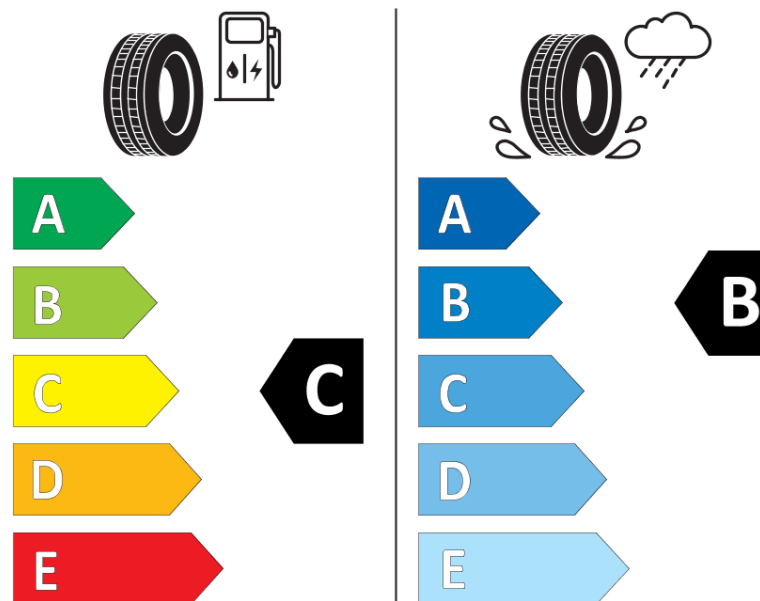

Termékismertető adatlap (EU) 2020/740 RENDELETE

Márka	MICHELIN
Termék megnevezése	CROSSCLIMATE 2
Modell azonosítója	659932
Abronc mérete	205/55R16
Terhelési index	91
Sebességindex	W
Üzemanyag-hatékonysági minősítés	C
Nedves tapadás minősítés	B
Külső gördülési zaj minősítés	A
Külső gördülési zaj mértéke	69 dB
Hóabroncs	Igen
Jégabroncs/északi abroncs	Nem
Sorozatgyártás kezdete	23/18
Sorozatgyártás vége	
Terhelhetőség változat	SL
Kiegészítő adatok	205/55 R16 91W TL CROSSCLIMATE 2 MI

ENERG

MICHELIN

659932

205/55R16 91 W

C1

2020/740