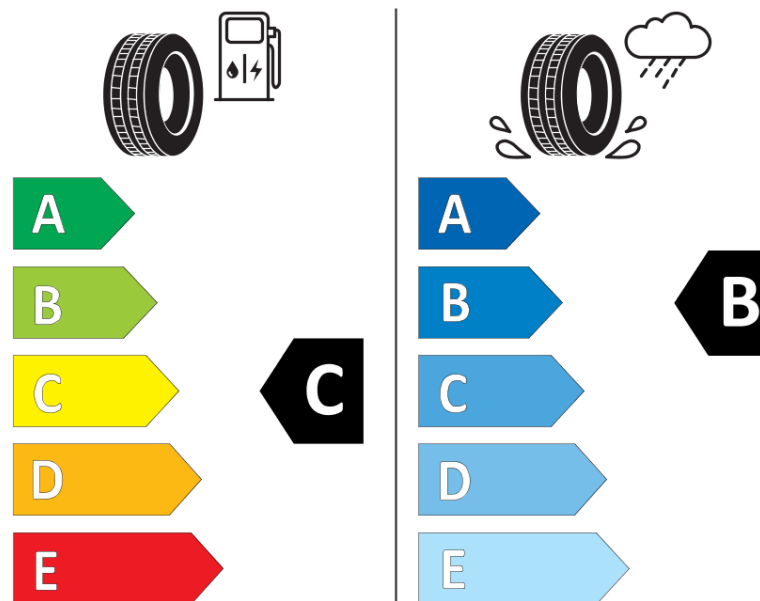

## Termékismertető adatlap (EU) 2020/740 RENDELETE

Márka	MICHELIN
Termék megnevezése	CROSSCLIMATE SUV
Modell azonosítója	662870
Abronc mérete	285/45R19
Terhelési index	111
Sebességindex	Y
Üzemanyag-hatékonysági minősítés	C
Nedves tapadás minősítés	B
Külső gördülési zaj minősítés	A
Külső gördülési zaj mértéke	71 dB
Hóabroncs	Igen
Jégabroncs/északi abroncs	Nem
Sorozatgyártás kezdete	26/16
Sorozatgyártás vége	
Terhelhetőség változat	XL
Kiegészítő adatok	285/45 R19 111Y XL TL CROSSCLIMATE SUV MI

# ENERG

MICHELIN

662870

285/45R19 111 Y

C1

2020/740