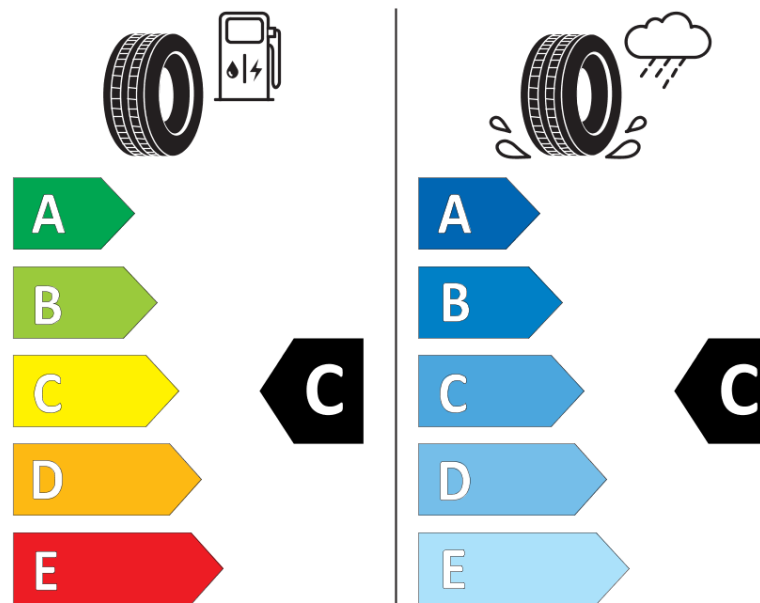

Termékismertető adatlap (EU) 2020/740 RENDELETE

| | |
|----------------------------------|---|
| Márka | MICHELIN |
| Termék megnevezése | LATITUDE TOUR HP |
| Modell azonosítója | 663342 |
| Abronc mérete | 235/55R18 |
| Terhelési index | 100 |
| Sebességindex | V |
| Üzemanyag-hatékonysági minősítés | C |
| Nedves tapadás minősítés | C |
| Külső gördülési zaj minősítés | B |
| Külső gördülési zaj mértéke | 69 dB |
| Hóabroncs | Nem |
| Jégabroncs/északi abroncs | Nem |
| Sorozatgyártás kezdete | 51/10 |
| Sorozatgyártás vége | |
| Terhelhetőség változat | SL |
| Kiegészítő adatok | 235/55 R18 100V TL LATITUDE TOUR HP GRNX MI |

ENERG

MICHELIN

663342

235/55R18 100 V

C1

2020/740