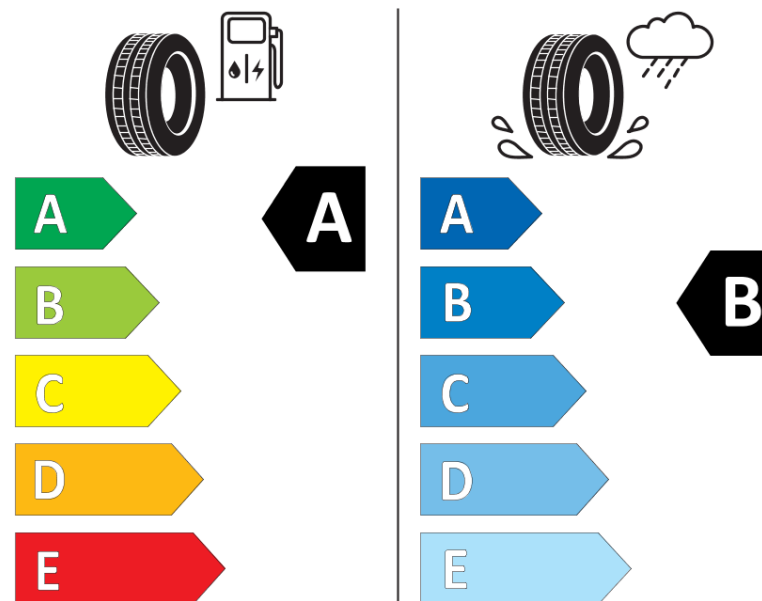

Termékismertető adatlap (EU) 2020/740 RENDELETE

Márka	MICHELIN
Termék megnevezése	E PRIMACY
Modell azonosítója	664602
Abroncs mérete	215/45R18
Terhelési index	89
Sebességindex	W
Üzemanyag-hatékonysági minősítés	A
Nedves tapadás minősítés	B
Külső gördülési zaj minősítés	B
Külső gördülési zaj mértéke	69 dB
Hóabroncs	Nem
Jégabroncs/északi abroncs	Nem
Sorozatgyártás kezdete	26/20
Sorozatgyártás vége	
Terhelhetőség változat	SL
Kiegészítő adatok	215/45 R18 89W TL E PRIMACY MI

ENERG

MICHELIN

664602

215/45R18 89 W

C1