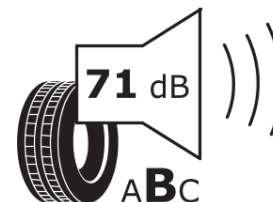

ENERG

MICHELIN

665675

255/60R18 112 V XL

C1