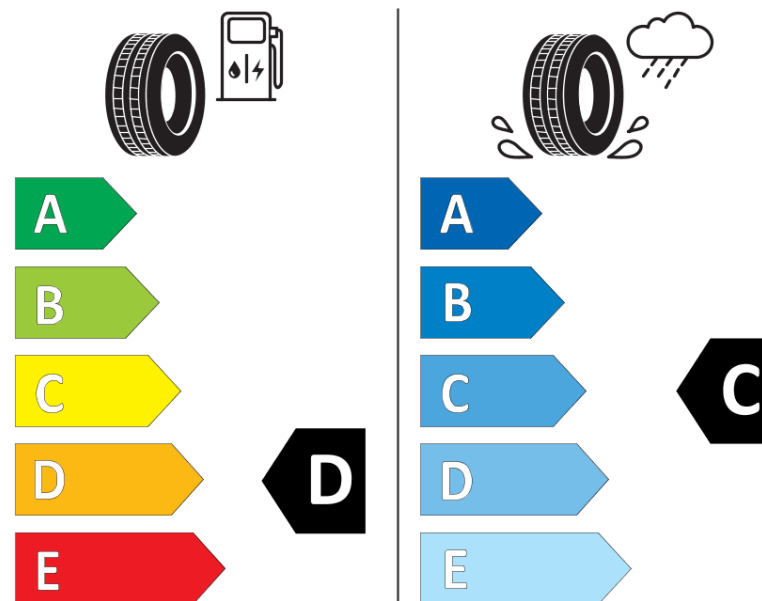

Termékismertető adatlap (EU) 2020/740 RENDELETE

Márka	MICHELIN
Termék megnevezése	PILOT ALPIN PA4
Modell azonosítója	666690
Abronc mérete	245/35R20
Terhelési index	95
Sebességindex	W
Üzemanyag-hatékonysági minősítés	D
Nedves tapadás minősítés	C
Külső gördülési zaj minősítés	B
Külső gördülési zaj mértéke	70 dB
Hóabroncs	Igen
Jégabroncs/északi abroncs	Nem
Sorozatgyártás kezdete	49/10
Sorozatgyártás vége	
Terhelhetőség változat	XL
Kiegészítő adatok	245/35 R20 95W EXTRA LOAD TL PILOT ALPIN PA4 GRNX MI

ENERG

MICHELIN

666690

245/35R20 95 W

C1