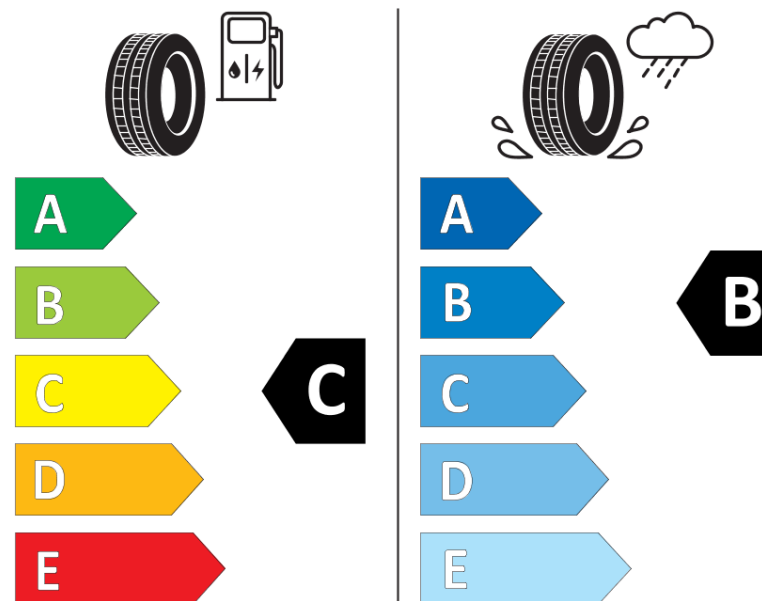

## Termékismertető adatlap (EU) 2020/740 RENDELETE

Márka	MICHELIN
Termék megnevezése	CROSSCLIMATE 2
Modell azonosítója	667435
Abronc mérete	195/55R16
Terhelési index	87
Sebességindex	H
Üzemanyag-hatékonysági minősítés	C
Nedves tapadás minősítés	B
Külső gördülési zaj minősítés	A
Külső gördülési zaj mértéke	69 dB
Hóabroncs	Igen
Jégabroncs/északi abroncs	Nem
Sorozatgyártás kezdete	42/19
Sorozatgyártás vége	
Terhelhetőség változat	SL
Kiegészítő adatok	195/55 R16 87H TL CROSSCLIMATE 2 MI

# ENERG

MICHELIN

667435

195/55R16 87 H

C1

2020/740