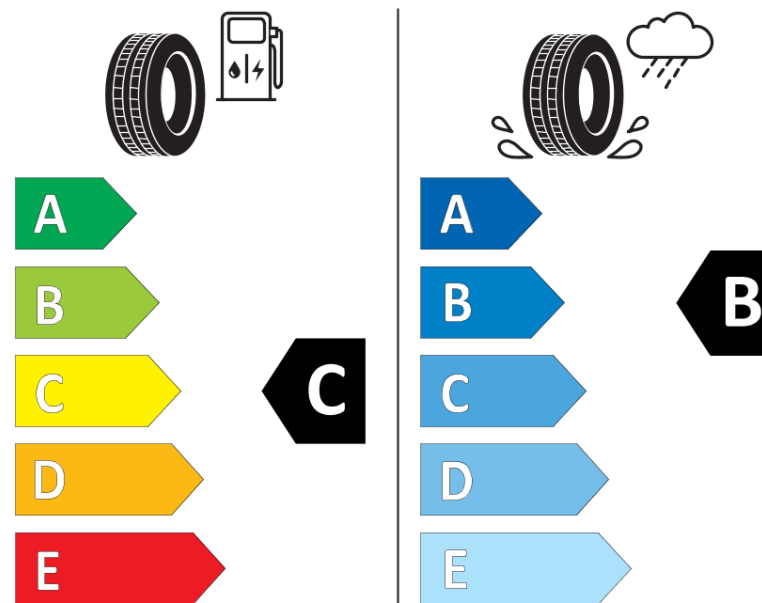

Termékismertető adatlap (EU) 2020/740 RENDELETE

Márka	MICHELIN
Termék megnevezése	CROSSCLIMATE 2
Modell azonosítója	669470
Abronc mérete	225/45R17
Terhelési index	91
Sebességindex	W
Üzemanyag-hatékonysági minősítés	C
Nedves tapadás minősítés	B
Külső gördülési zaj minősítés	B
Külső gördülési zaj mértéke	71 dB
Hóabroncs	Igen
Jégabroncs/északi abroncs	Nem
Sorozatgyártás kezdete	42/19
Sorozatgyártás vége	
Terhelhetőség változat	SL
Kiegészítő adatok	225/45 R17 91W TL CROSSCLIMATE 2 MI

ENERG

MICHELIN

669470

225/45R17 91 W

C1

2020/740