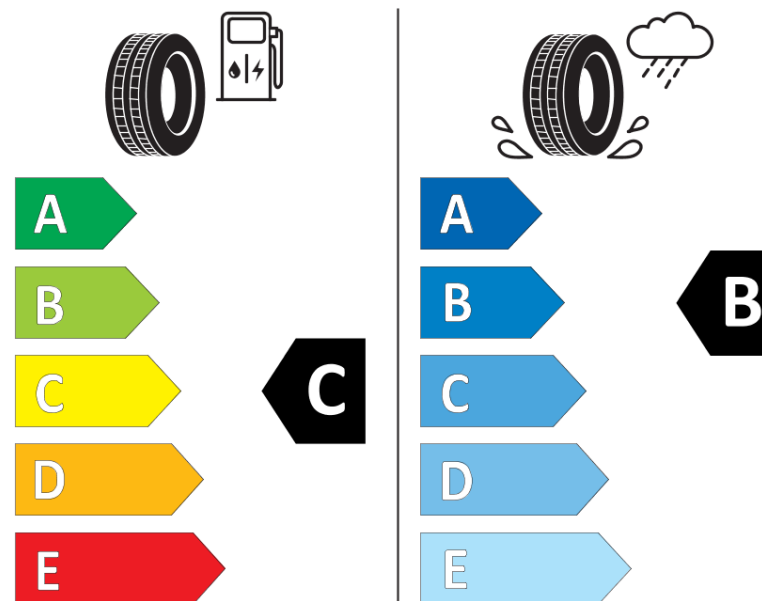

Termékismertető adatlap (EU) 2020/740 RENDELETE

Márka	MICHELIN
Termék megnevezése	CROSSCLIMATE 2
Modell azonosítója	671456
Abronc mérete	195/60R16
Terhelési index	93
Sebességindex	H
Üzemanyag-hatékonysági minősítés	C
Nedves tapadás minősítés	B
Külső gördülési zaj minősítés	A
Külső gördülési zaj mértéke	69 dB
Hóabroncs	Igen
Jégabroncs/északi abroncs	Nem
Sorozatgyártás kezdete	42/19
Sorozatgyártás vége	
Terhelhetőség változat	XL
Kiegészítő adatok	195/60 R16 93H XL TL CROSSCLIMATE 2 MI

ENERG

MICHELIN

671456

195/60R16 93 H

C1

2020/740