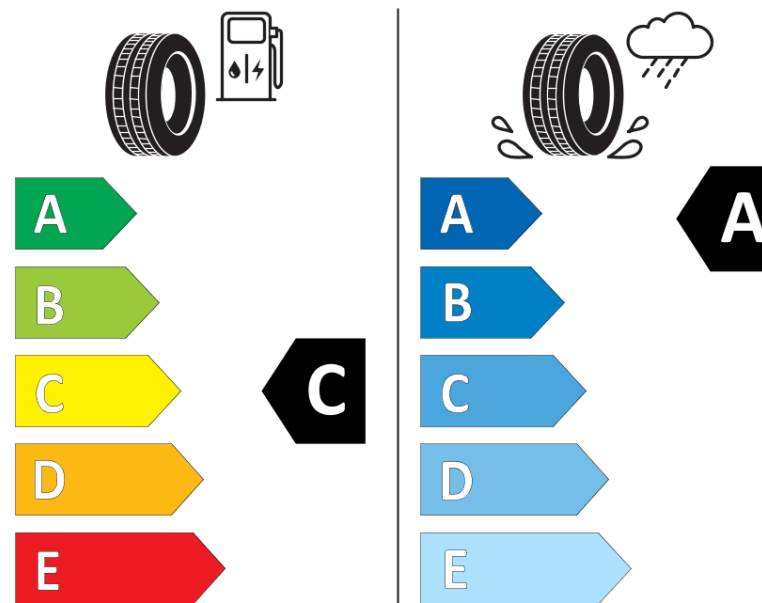

Termékismertető adatlap (EU) 2020/740 RENDELETE

Márka	MICHELIN
Termék megnevezése	CROSSCLIMATE CAMPING
Modell azonosítója	674056
Abroncs mérete	225/70R15CP
Terhelési index	112
Terhelési index (ikerszerelés esetén)	110

Sebességindex	R
Üzemanyag-hatékonysági minősítés	C
Nedves tapadás minősítés	A
Külső gördülési zaj minősítés	A
Külső gördülési zaj mértéke	72 dB
Hóabroncs	Igen
Sorozatgyártás kezdete	08/22
Sorozatgyártás vége	
Kiegészítő adatok	225/70 R15CP 112/110R TL CROSSCLIMATE CAMPING MI

Kiegészítő terhelési index (szimpla szerelés esetén)

Kiegészítő terhelési index (ikerszerelés esetén)

Kiegészítő sebességindex

ENERG

MICHELIN

674056

225/70R15CP 112/110 R

C2