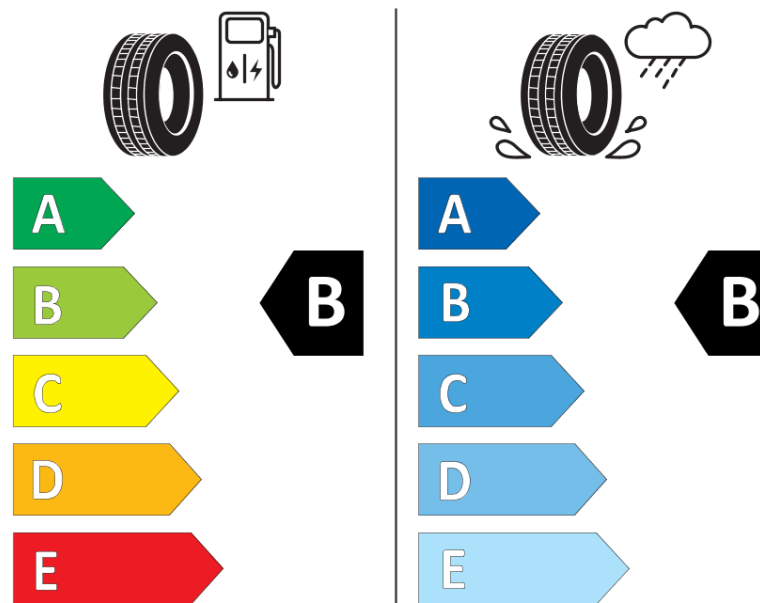

Termékismertető adatlap (EU) 2020/740 RENDELETE

Márka	MICHELIN
Termék megnevezése	CROSSCLIMATE 2 SUV
Modell azonosítója	674714
Abronc mérete	255/50R20
Terhelési index	109
Sebességindex	Y
Üzemanyag-hatékonysági minősítés	B
Nedves tapadás minősítés	B
Külső gördülési zaj minősítés	B
Külső gördülési zaj mértéke	71 dB
Hóabroncs	Igen
Jégabroncs/északi abroncs	Nem
Sorozatgyártás kezdete	51/20
Sorozatgyártás vége	
Terhelhetőség változat	XL
Kiegészítő adatok	255/50 R20 109Y XL TL CROSSCLIMATE 2 SUV MI

ENERG

MICHELIN

674714

255/50R20 109 Y XL

C1