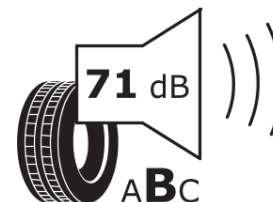

ENERG

MICHELIN

676207

245/40R18 93 Y

C1