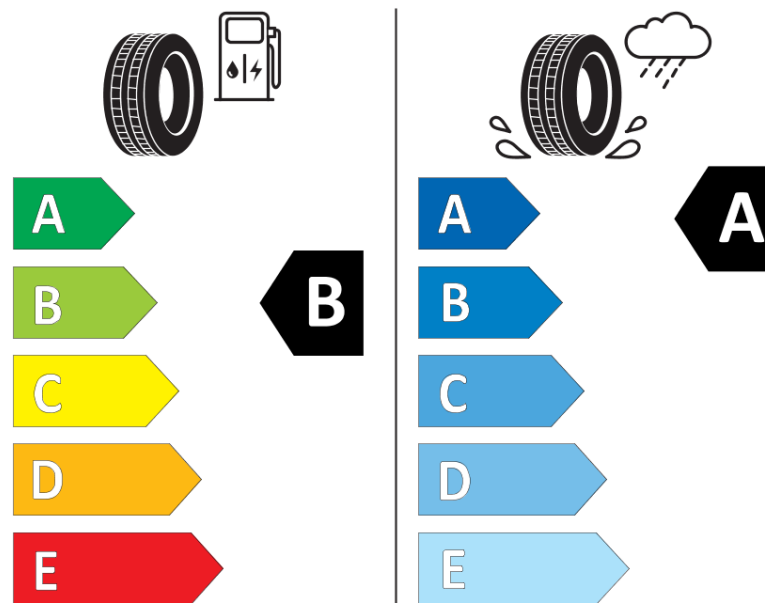

## Termékismertető adatlap (EU) 2020/740 RENDELETE

Márka	<b>MICHELIN</b>
Termék megnevezése	<b>PRIMACY 5</b>
Modell azonosítója	<b>676402</b>
Abroncs mérete	<b>195/60R16</b>
Terhelési index	<b>93</b>
Sebességindex	<b>V</b>
Üzemanyag-hatékonysági minősítés	<b>B</b>
Nedves tapadás minősítés	<b>A</b>
Külső gördülési zaj minősítés	<b>B</b>
Külső gördülési zaj mértéke	<b>70 dB</b>
Hóabroncs	<b>Nem</b>
Jégabroncs/északi abroncs	<b>Nem</b>
Sorozatgyártás kezdete	<b>45/24</b>
Sorozatgyártás vége	
Terhelhetőség változat	<b>XL</b>
Kiegészítő adatok	<b>195/60 R16 93V XL TL PRIMACY 5 MI</b>

# ENERG

**MICHELIN**

676402

195/60R16 93 V XL

C1

2020/740