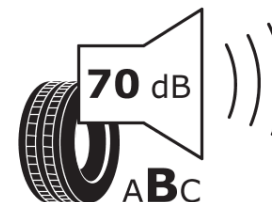

## Termékismertető adatlap (EU) 2020/740 RENDELETE

Márka	<b>MICHELIN</b>
Termék megnevezése	<b>PRIMACY 5</b>
Modell azonosítója	<b>676402</b>
Abroncs mérete	<b>195/60R16</b>
Terhelési index	<b>93</b>
Sebességindex	<b>V</b>
Üzemanyag-hatékonysági minősítés	<b>B</b>
Nedves tapadás minősítés	<b>A</b>
Külső gördülési zaj minősítés	<b>B</b>
Külső gördülési zaj mértéke	<b>70 dB</b>
Hóabroncs	<b>Nem</b>
Jégabroncs/északi abroncs	<b>Nem</b>
Sorozatgyártás kezdete	<b>45/24</b>
Sorozatgyártás vége	
Terhelhetőség változat	<b>XL</b>
Kiegészítő adatok	<b>195/60 R16 93V XL TL PRIMACY 5 MI</b>

# ENERG

**MICHELIN**

676402

195/60R16 93 V XL

C1

2020/740