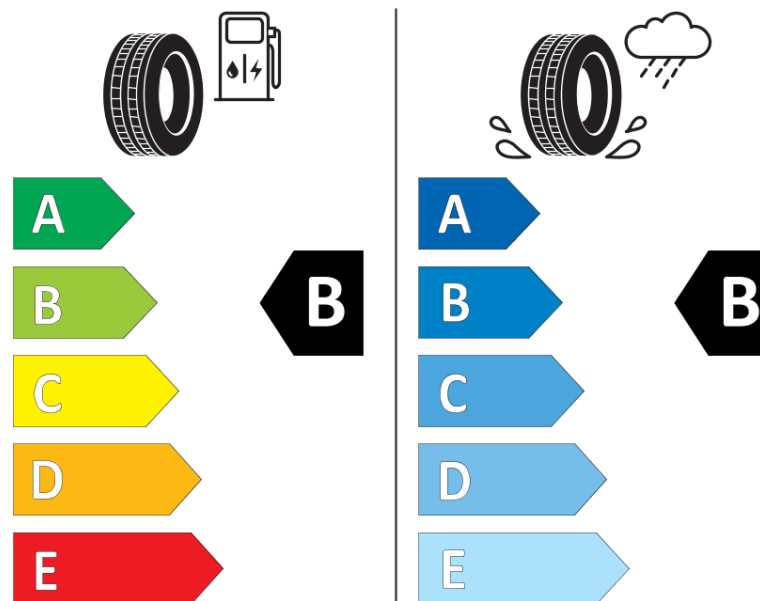

## Termékismertető adatlap (EU) 2020/740 RENDELETE

Márka	MICHELIN
Termék megnevezése	CROSSCLIMATE 2 SUV
Modell azonosítója	676885
Abronc mérete	245/65R17
Terhelési index	111
Sebességindex	H
Üzemanyag-hatékonysági minősítés	B
Nedves tapadás minősítés	B
Külső gördülési zaj minősítés	B
Külső gördülési zaj mértéke	71 dB
Hóabroncs	Igen
Jégabroncs/északi abroncs	Nem
Sorozatgyártás kezdete	51/20
Sorozatgyártás vége	
Terhelhetőség változat	XL
Kiegészítő adatok	245/65 R17 111H XL TL CROSSCLIMATE 2 SUV MI

# ENERG

MICHELIN

676885

245/65R17 111 H XL

C1

2020/740