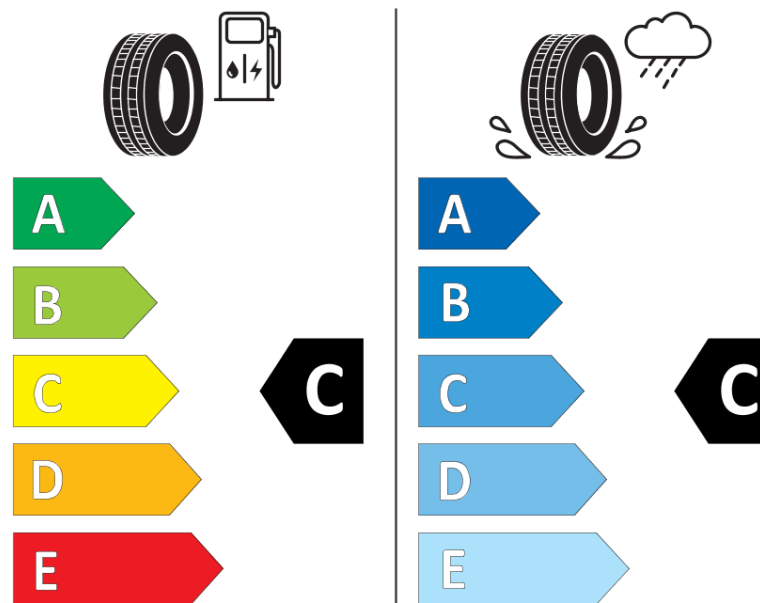

Termékismertető adatlap (EU) 2020/740 RENDELETE

Márka	MICHELIN
Termék megnevezése	CROSSCLIMATE2 A/W
Modell azonosítója	676922
Abronc mérete	235/55R20
Terhelési index	102
Sebességindex	V
Üzemanyag-hatékonysági minősítés	C
Nedves tapadás minősítés	C
Külső gördülési zaj minősítés	B
Külső gördülési zaj mértéke	72 dB
Hóabroncs	Igen
Jégabroncs/északi abroncs	Nem
Sorozatgyártás kezdete	39/19
Sorozatgyártás vége	
Terhelhetőség változat	SL
Kiegészítő adatok	235/55R20 102V TL CROSSCLIMATE2 A/W MI

ENERG

MICHELIN

676922

235/55R20 102 V

C1

2020/740