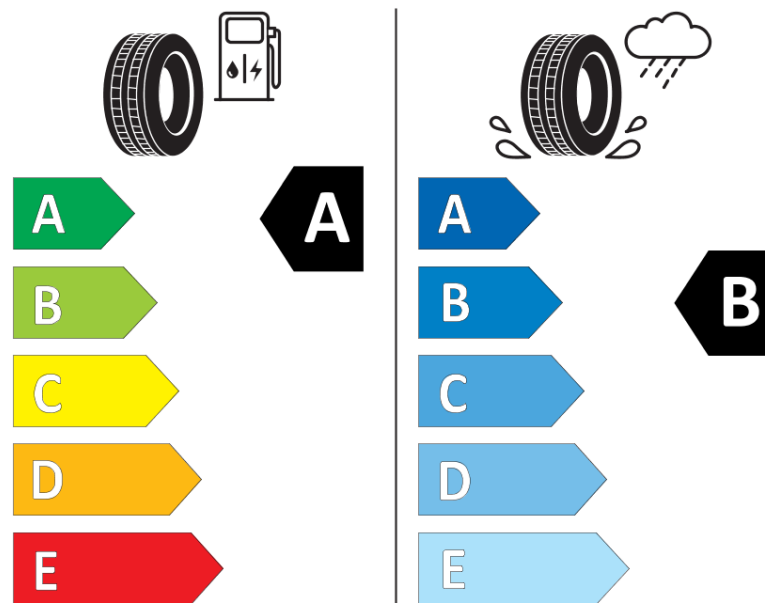

## Termékismertető adatlap (EU) 2020/740 RENDELETE

Márka	<b>MICHELIN</b>
Termék megnevezése	<b>E PRIMACY</b>
Modell azonosítója	<b>677671</b>
Abroncs mérete	<b>205/60R16</b>
Terhelési index	<b>96</b>
Sebességindex	<b>W</b>
Üzemanyag-hatékonysági minősítés	<b>A</b>
Nedves tapadás minősítés	<b>B</b>
Külső gördülési zaj minősítés	<b>B</b>
Külső gördülési zaj mértéke	<b>71 dB</b>
Hóabroncs	<b>Nem</b>
Jégabroncs/északi abroncs	<b>Nem</b>
Sorozatgyártás kezdete	<b>04/20</b>
Sorozatgyártás vége	
Terhelhetőség változat	<b>XL</b>
Kiegészítő adatok	<b>205/60 R16 96W XL TL E PRIMACY MI</b>

# ENERG

**MICHELIN**

677671

205/60R16 96 W

C1

2020/740