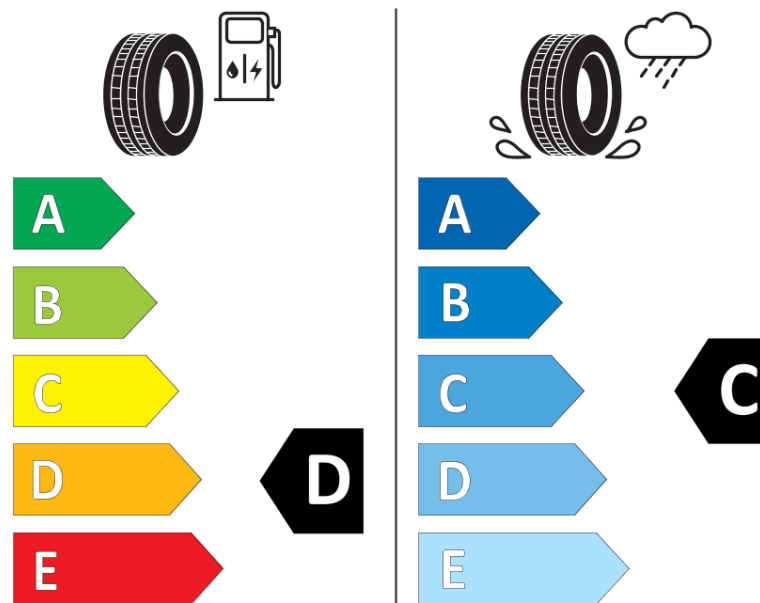

Termékismertető adatlap (EU) 2020/740 RENDELETE

Márka	MICHELIN
Termék megnevezése	ALPIN A4
Modell azonosítója	678350
Abroncs mérete	185/60R15
Terhelési index	88
Sebességindex	T
Üzemanyag-hatékonysági minősítés	D
Nedves tapadás minősítés	C
Külső gördülési zaj minősítés	B
Külső gördülési zaj mértéke	70 dB
Hóabroncs	Igen
Jégabroncs/északi abroncs	Nem
Sorozatgyártás kezdete	09/09
Sorozatgyártás vége	
Terhelhetőség változat	XL
Kiegészítő adatok	185/60 R15 88T EXTRA LOAD TL ALPIN A4 GRNX MI

ENERG

MICHELIN

678350

185/60R15 88 T

C1