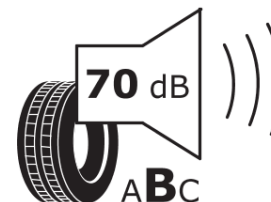

Termékismertető adatlap (EU) 2020/740 RENDELETE

Márka	MICHELIN
Termék megnevezése	PILOT ALPIN 5
Modell azonosítója	680416
Abronc mérete	235/35R19
Terhelési index	91
Sebességindex	W
Üzemanyag-hatékonysági minősítés	D
Nedves tapadás minősítés	B
Külső gördülési zaj minősítés	B
Külső gördülési zaj mértéke	70 dB
Hóabroncs	Igen
Jégabroncs/északi abroncs	Nem
Sorozatgyártás kezdete	04/17
Sorozatgyártás vége	
Terhelhetőség változat	XL
Kiegészítő adatok	235/35 R19 91W XL TL PILOT ALPIN 5 MI

ENERG

MICHELIN

680416

235/35R19 91 W XL

C1

2020/740