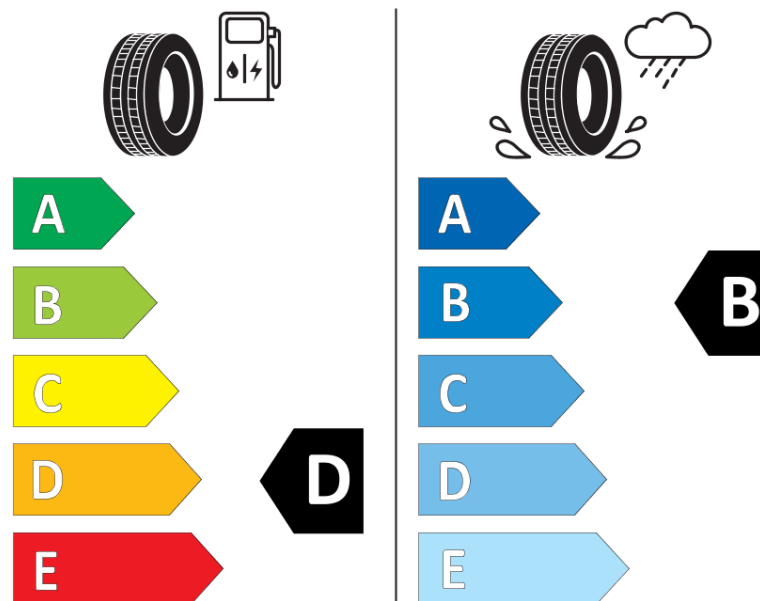

Termékismertető adatlap (EU) 2020/740 RENDELETE

Márka	MICHELIN
Termék megnevezése	PILOT ALPIN 5
Modell azonosítója	680416
Abronc mérete	235/35R19
Terhelési index	91
Sebességindex	W
Üzemanyag-hatékonysági minősítés	D
Nedves tapadás minősítés	B
Külső gördülési zaj minősítés	B
Külső gördülési zaj mértéke	70 dB
Hóabroncs	Igen
Jégabroncs/északi abroncs	Nem
Sorozatgyártás kezdete	04/17
Sorozatgyártás vége	
Terhelhetőség változat	XL
Kiegészítő adatok	235/35 R19 91W XL TL PILOT ALPIN 5 MI

ENERG

MICHELIN

680416

235/35R19 91 W XL

C1

2020/740