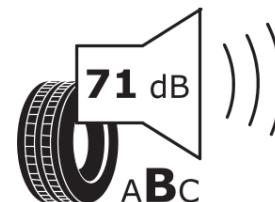

MICHELIN

680904

265/40R22 106 V

C1