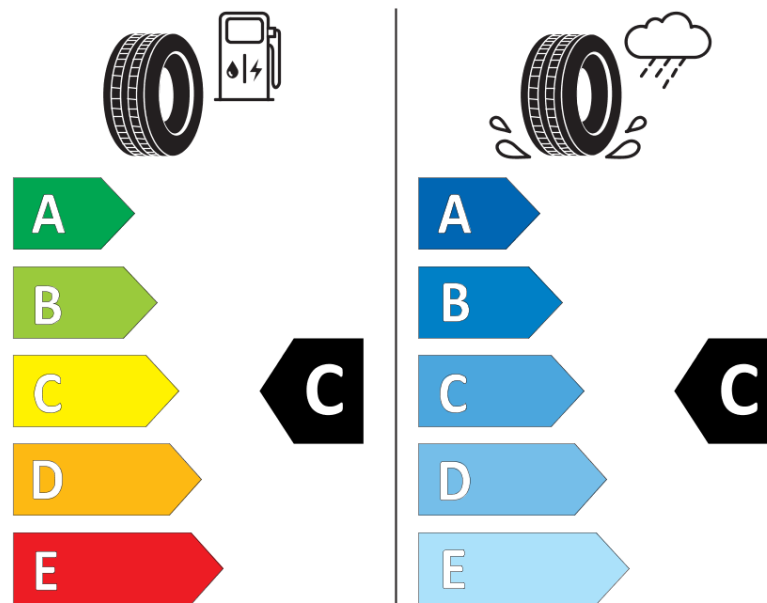

MICHELIN

680904

265/40R22 106 V

C1