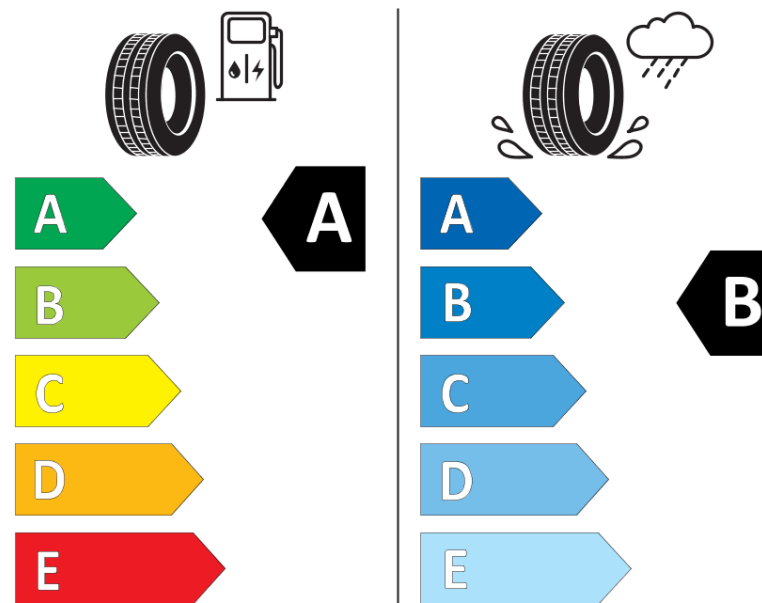

Termékismertető adatlap (EU) 2020/740 RENDELETE

Márka	MICHELIN
Termék megnevezése	E PRIMACY
Modell azonosítója	681383
Abroncs mérete	235/50R20
Terhelési index	104
Sebességindex	V
Üzemanyag-hatékonysági minősítés	A
Nedves tapadás minősítés	B
Külső gördülési zaj minősítés	B
Külső gördülési zaj mértéke	70 dB
Hóabroncs	Nem
Jégabroncs/északi abroncs	Nem
Sorozatgyártás kezdete	22/22
Sorozatgyártás vége	
Terhelhetőség változat	XL
Kiegészítő adatok	235/50 R20 104V XL TL E PRIMACY MI

ENERG

MICHELIN

681383

235/50R20 104 V XL

C1

2020/740