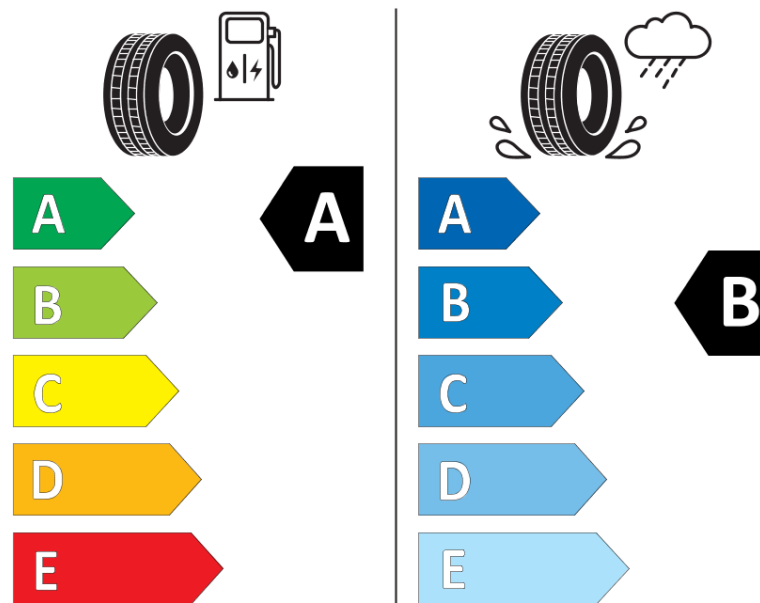

Termékismertető adatlap (EU) 2020/740 RENDELETE

Márka	MICHELIN
Termék megnevezése	E PRIMACY
Modell azonosítója	687568
Abroncs mérete	255/50R20
Terhelési index	109
Sebességindex	V
Üzemanyag-hatékonysági minősítés	A
Nedves tapadás minősítés	B
Külső gördülési zaj minősítés	B
Külső gördülési zaj mértéke	72 dB
Hóabroncs	Nem
Jégabroncs/északi abroncs	Nem
Sorozatgyártás kezdete	04/24
Sorozatgyártás vége	
Terhelhetőség változat	XL
Kiegészítő adatok	255/50 R20 109V XL TL E PRIMACY VOL MI

ENERG

MICHELIN

687568

255/50R20 109 V XL

C1