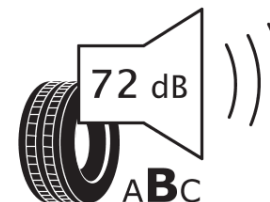

ENERG

MICHELIN

687568

255/50R20 109 V XL

C1