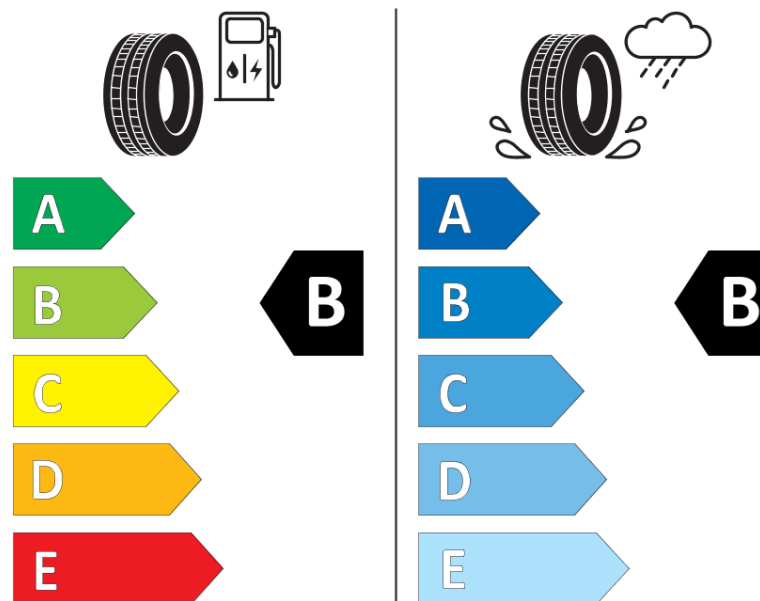

Termékismertető adatlap (EU) 2020/740 RENDELETE

Márka	MICHELIN
Termék megnevezése	PILOT SPORT EV ACOUSTIC POL
Modell azonosítója	689435
Abroncs mérete	255/40R21
Terhelési index	102
Sebességindex	W
Üzemanyag-hatékonysági minősítés	B
Nedves tapadás minősítés	B
Külső gördülési zaj minősítés	B
Külső gördülési zaj mértéke	72 dB
Hóabroncs	Nem
Jégabroncs/északi abroncs	Nem
Sorozatgyártás kezdete	38/22
Sorozatgyártás vége	
Terhelhetőség változat	XL
Kiegészítő adatok	255/40 R21 102W XL PILOT SPORT EV ACOUSTIC POL MI

ENERG

MICHELIN

689435

255/40R21 102 W XL

C1