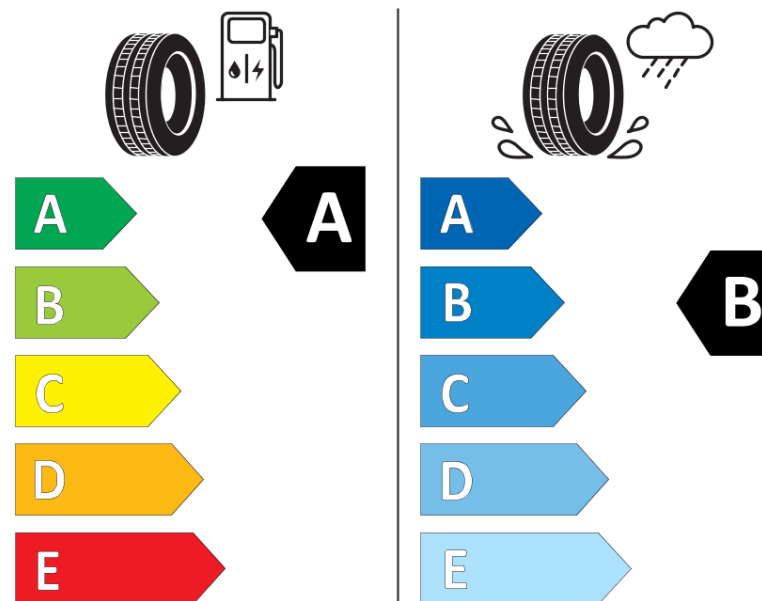

Termékismertető adatlap (EU) 2020/740 RENDELETE

Márka	MICHELIN
Termék megnevezése	E PRIMACY POL
Modell azonosítója	690247
Abroncs mérete	285/45R20
Terhelési index	112
Sebességindex	V
Üzemanyag-hatékonysági minősítés	A
Nedves tapadás minősítés	B
Külső gördülési zaj minősítés	B
Külső gördülési zaj mértéke	72 dB
Hóabroncs	Nem
Jégabroncs/északi abroncs	Nem
Sorozatgyártás kezdete	04/24
Sorozatgyártás vége	
Terhelhetőség változat	XL
Kiegészítő adatok	285/45 R20 112V XL TL E PRIMACY POL MI

ENERG

MICHELIN

690247

285/45R20 112 V XL

C1

2020/740