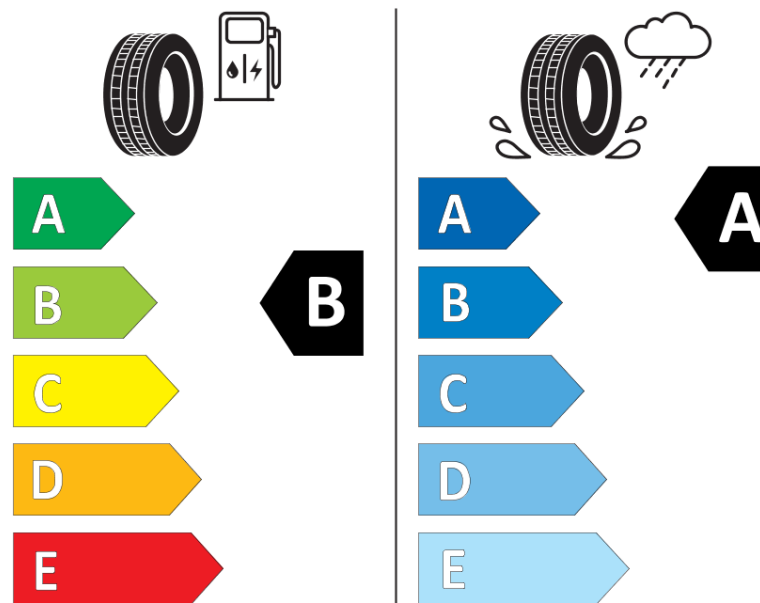

## Termékismertető adatlap (EU) 2020/740 RENDELETE

Márka	<b>MICHELIN</b>
Termék megnevezése	<b>AGILIS 3</b>
Modell azonosítója	<b>694531</b>
Abroncs mérete	<b>225/75R16C</b>
Terhelési index	<b>121</b>
Terhelési index (ikerszerelés esetén)	<b>120</b>

# ENERG

**MICHELIN**

694531

225/75R16C 121/120 R

C2

2020/740